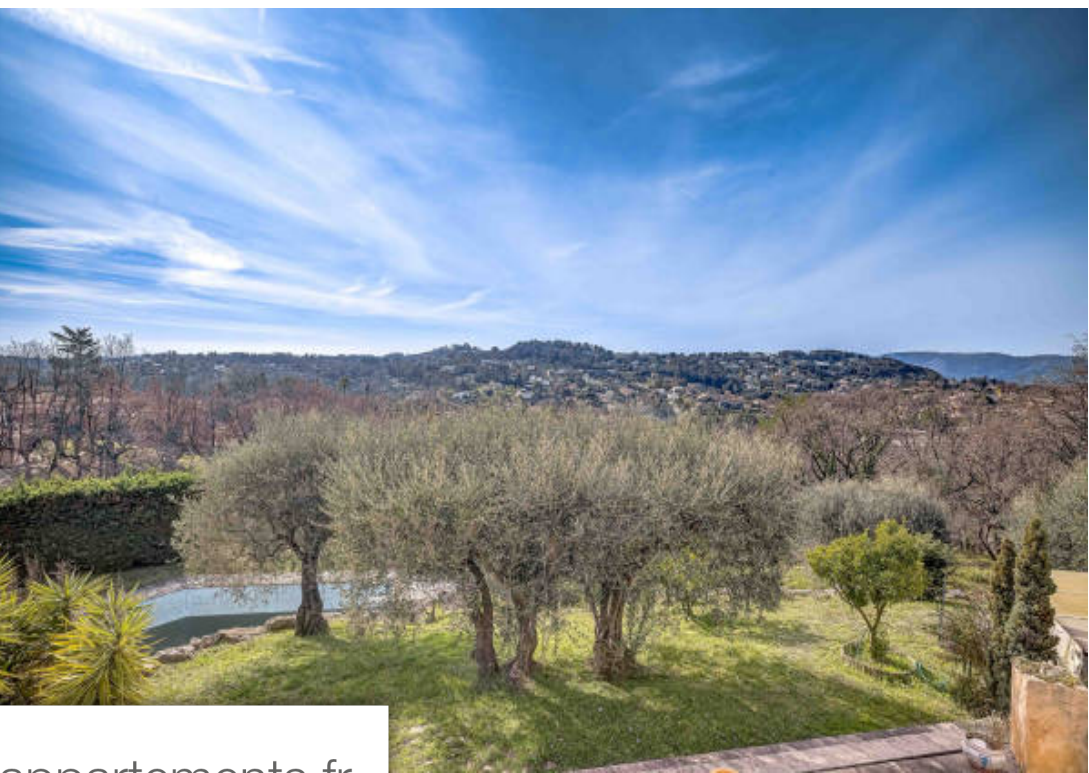

www.maisonsetappartements.fr