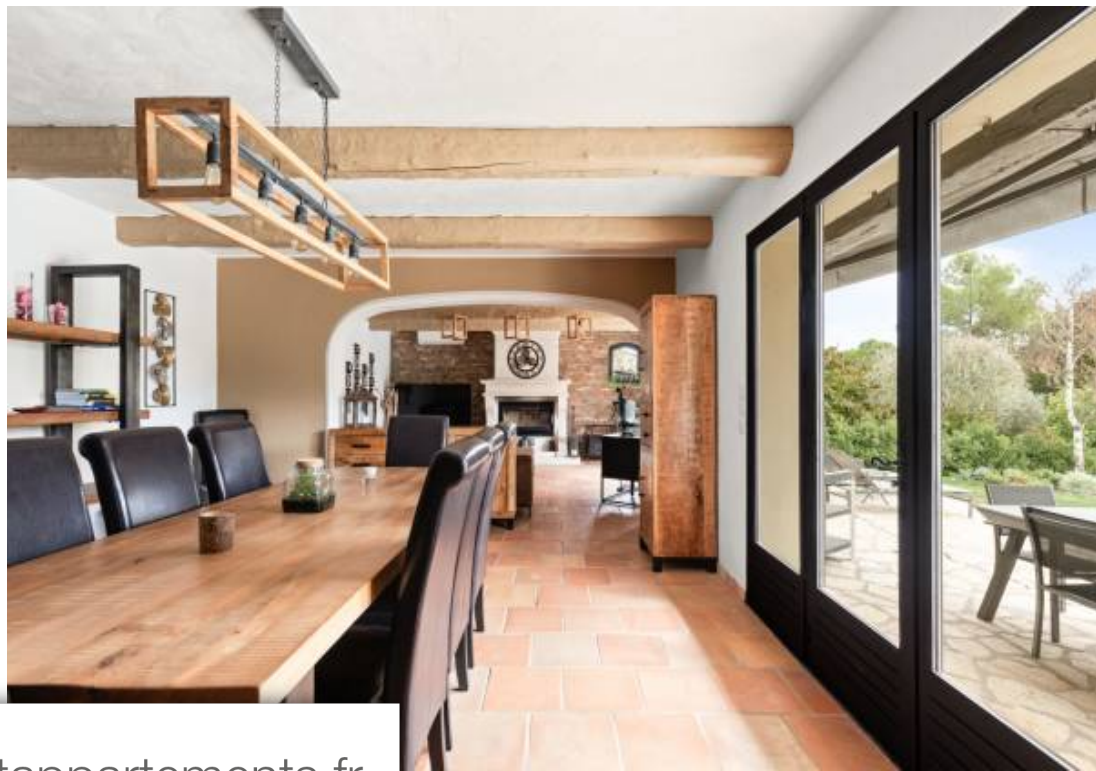

www.maisonsetappartements.fr