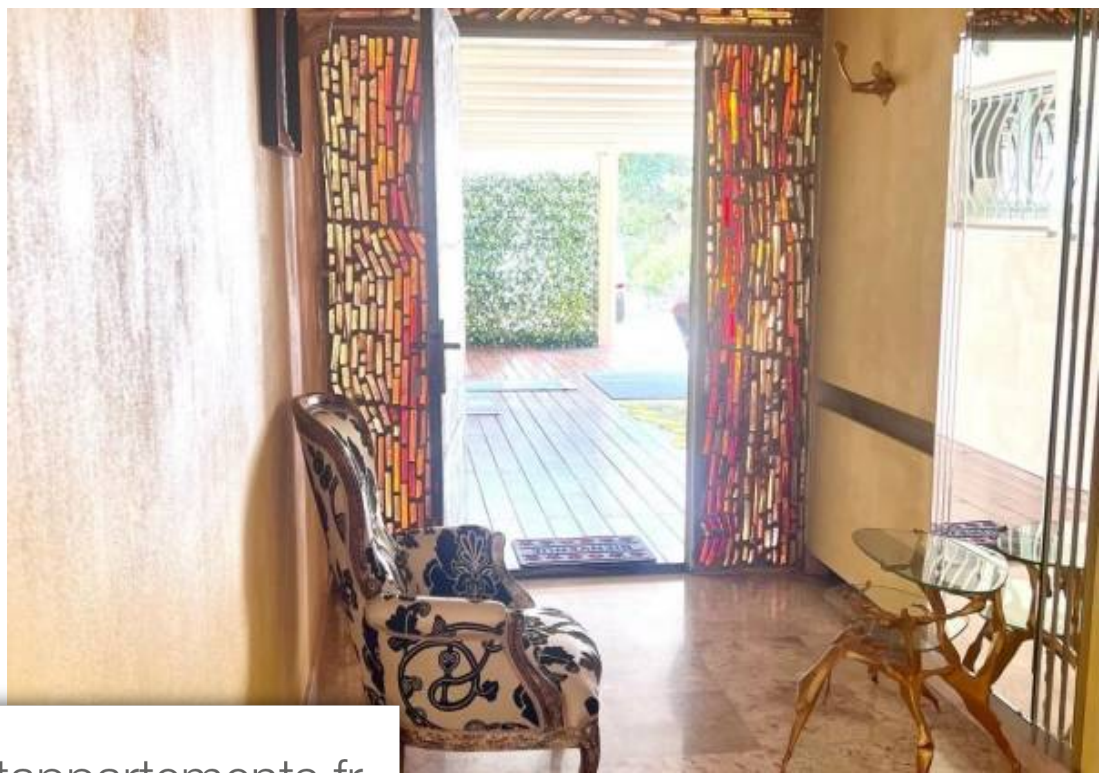

www.maisonsetappartements.fr