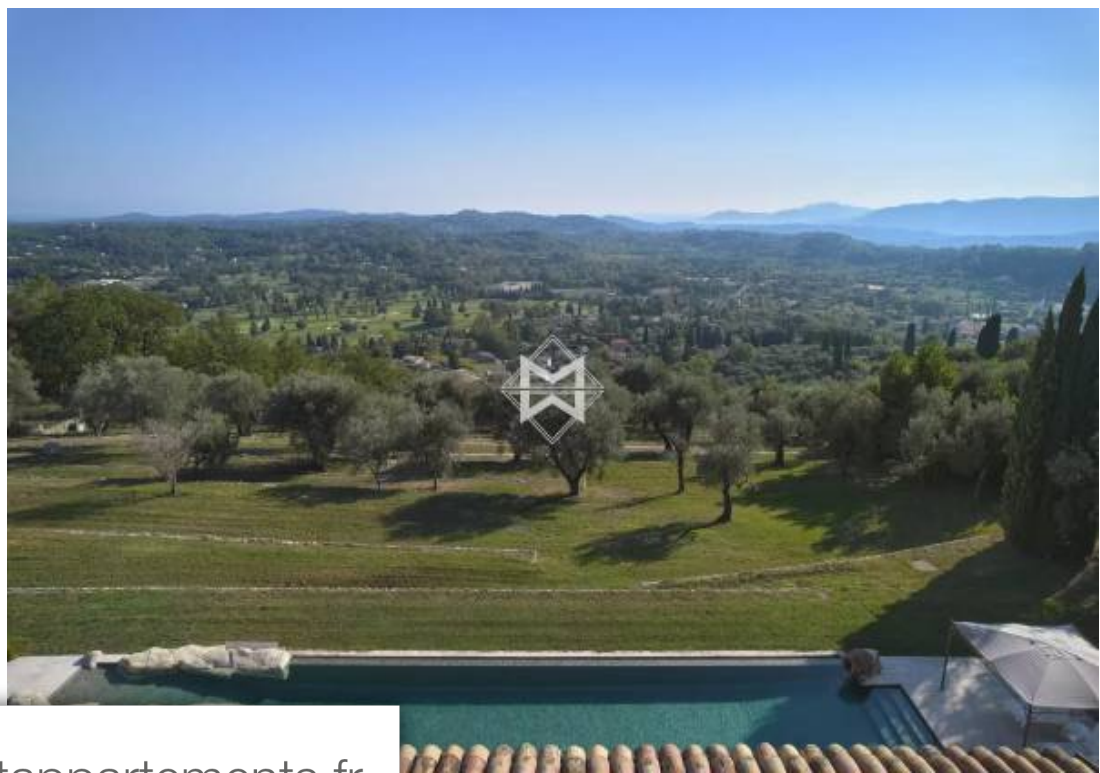

www.maisonsetappartements.fr