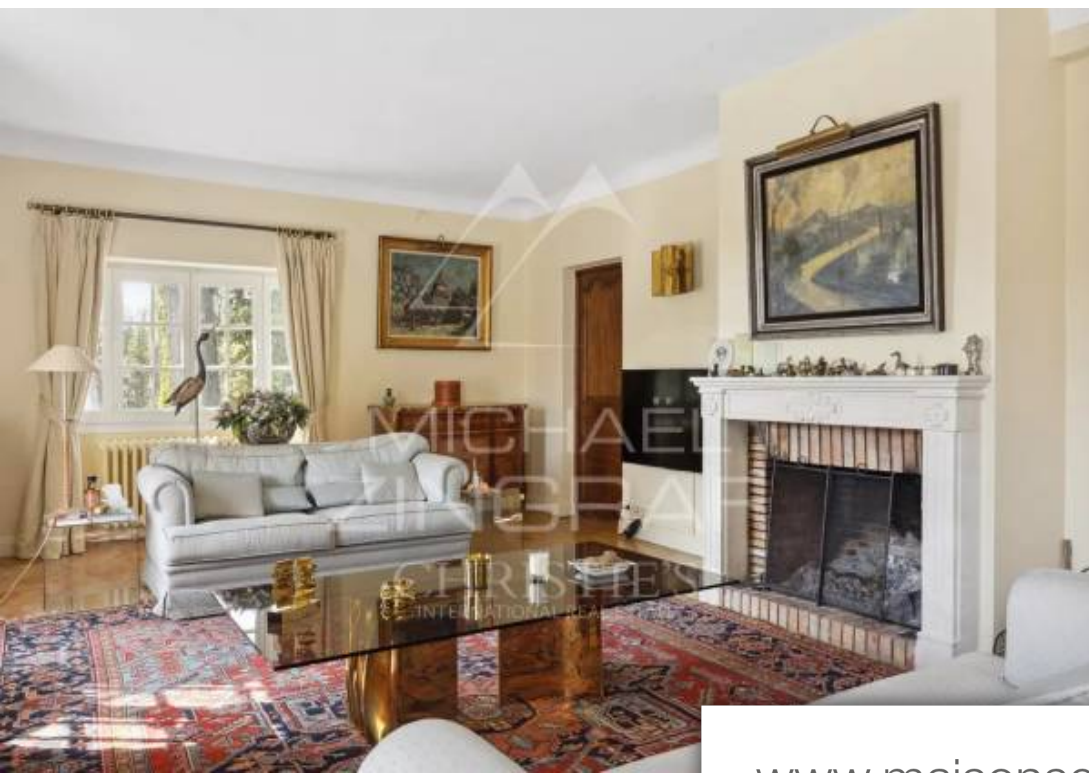

www.maisonsetappartements.fr