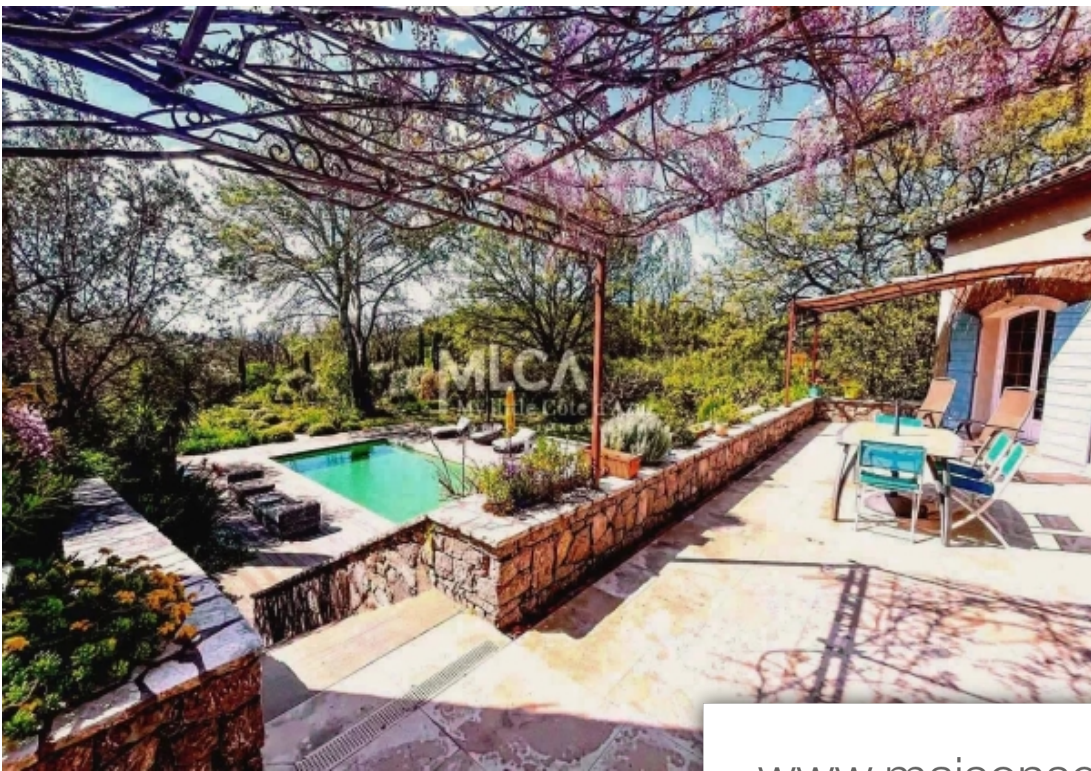

www.maisonsetappartements.fr