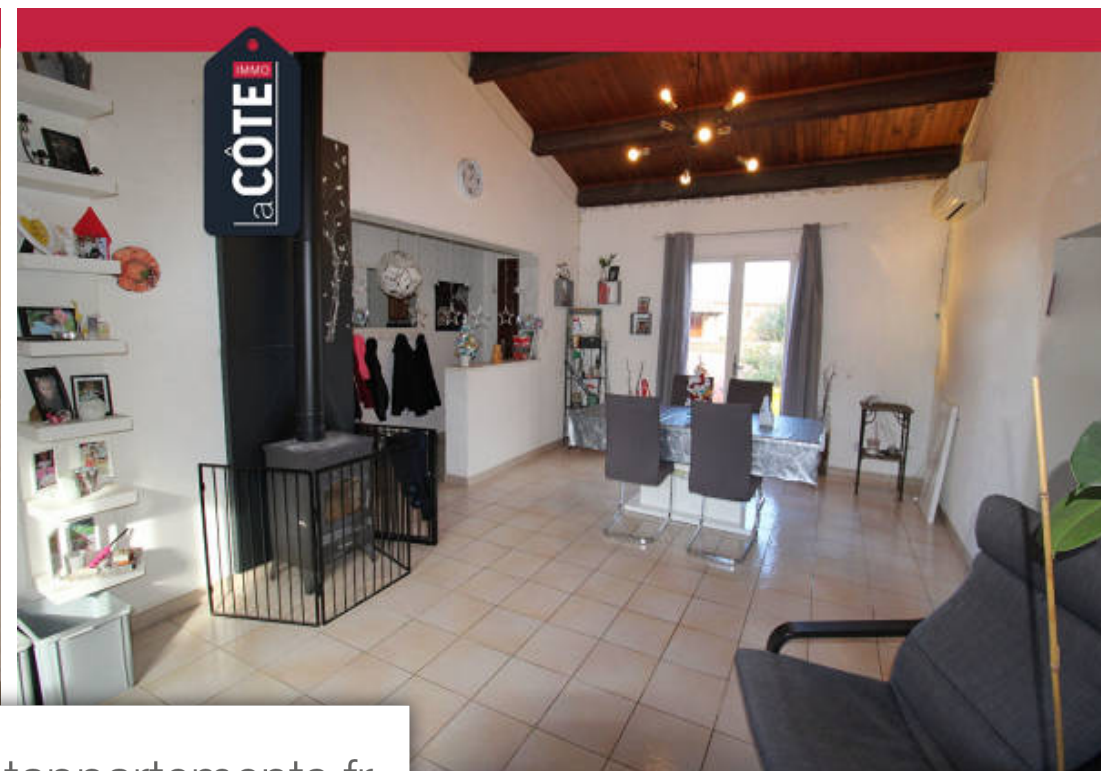

www.maisonsetappartements.fr