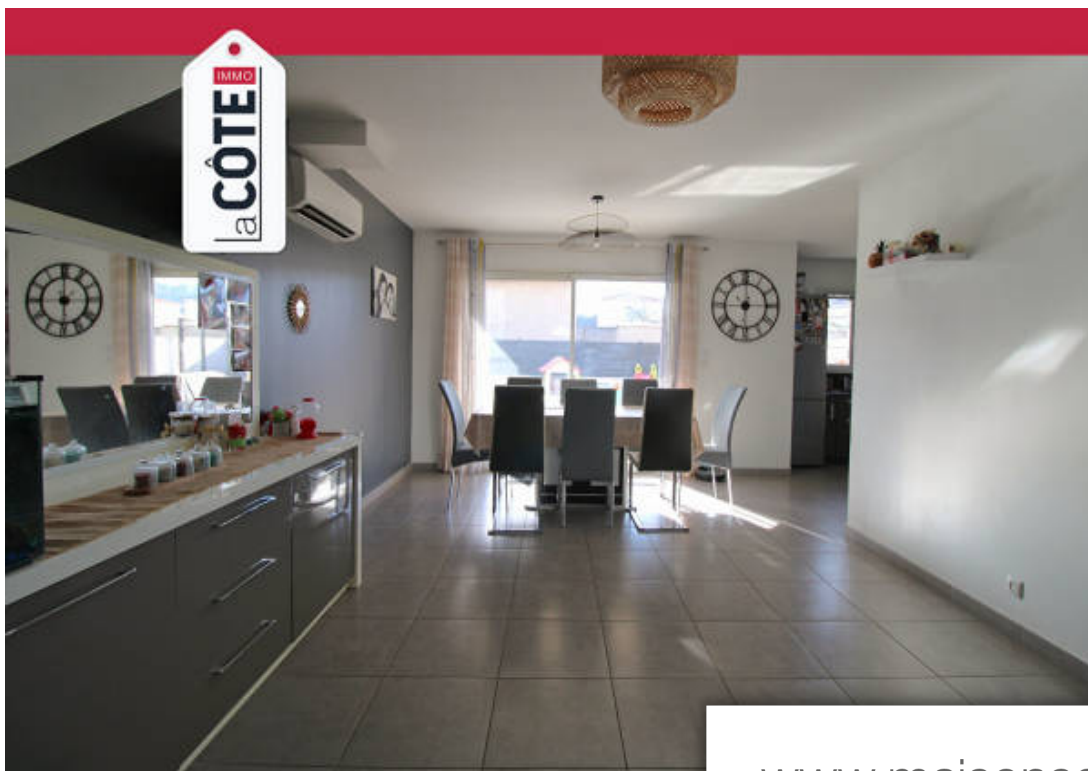

www.maisonsetappartements.fr