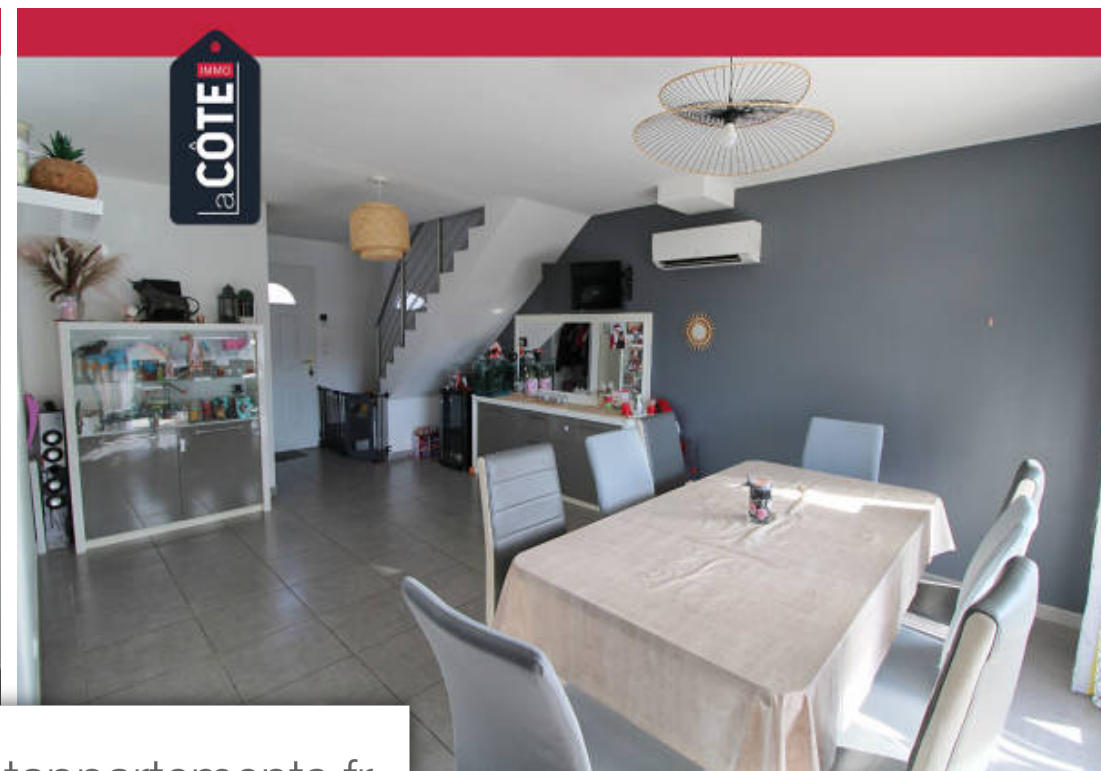

www.maisonsetappartements.fr