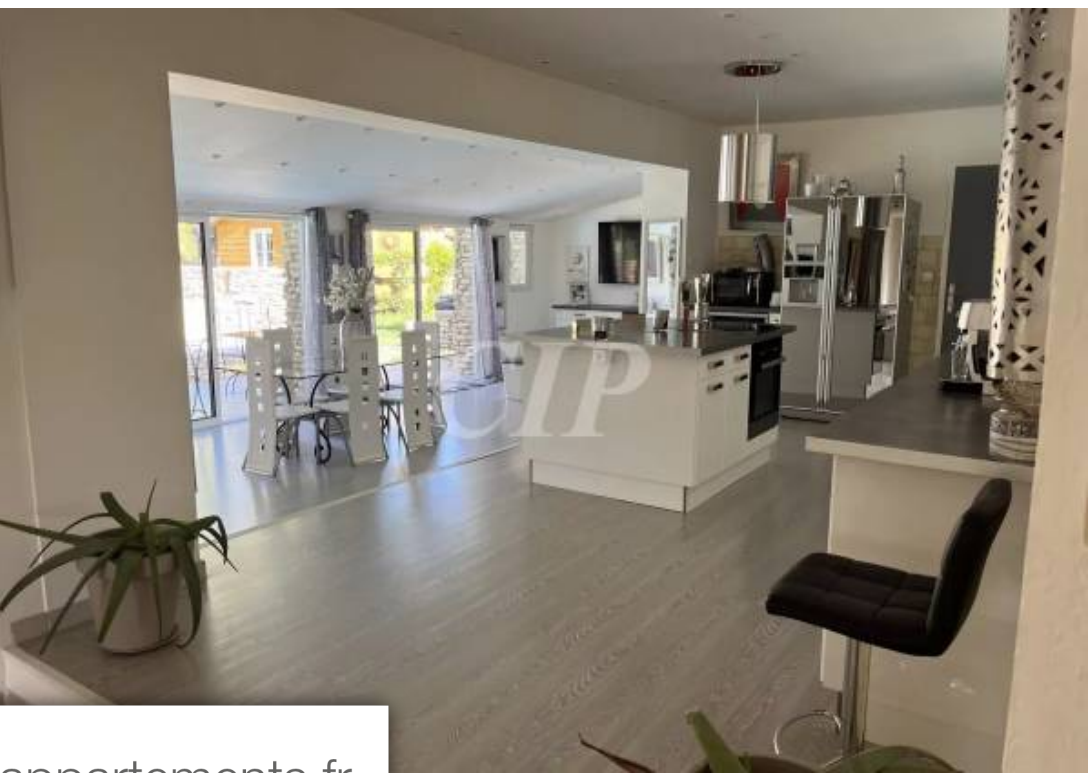

www.maisonsetappartements.fr