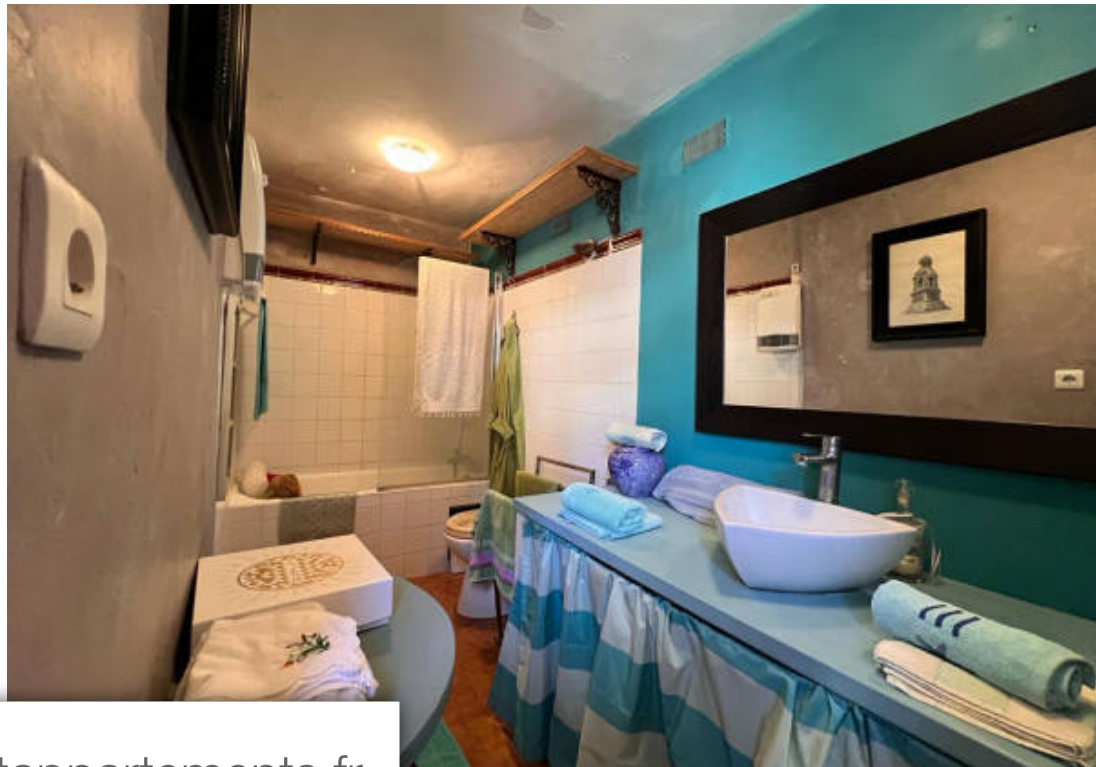

www.maisonsetappartements.fr