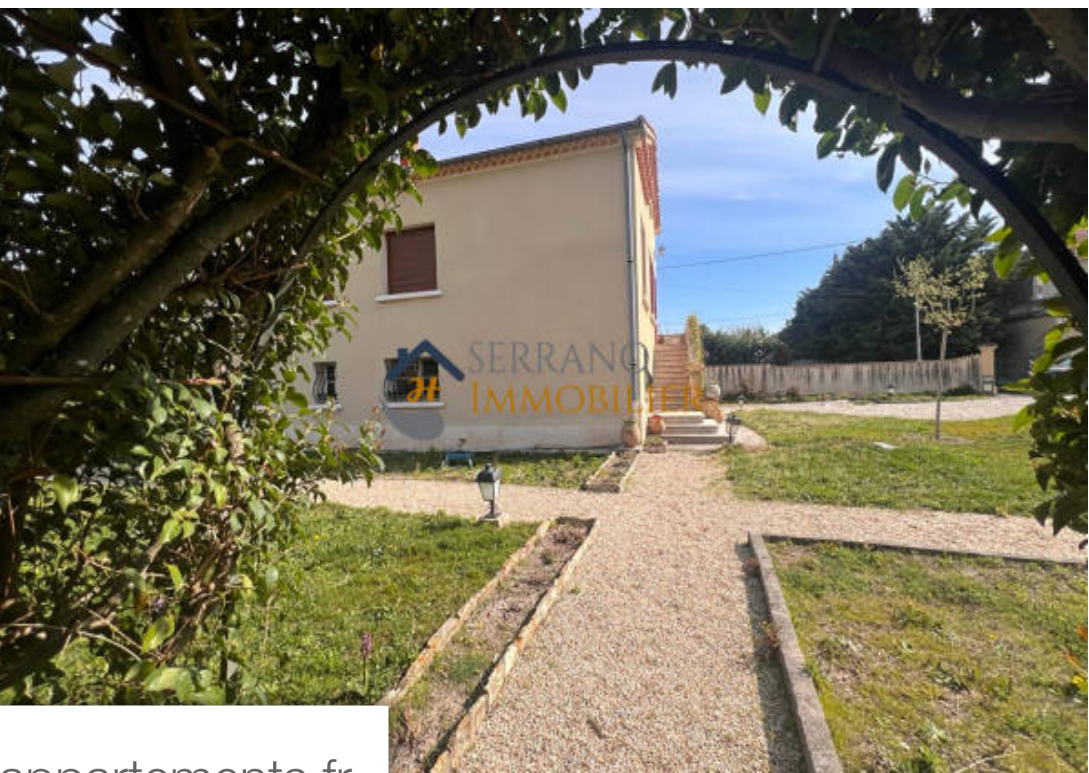

www.maisonsetappartements.fr