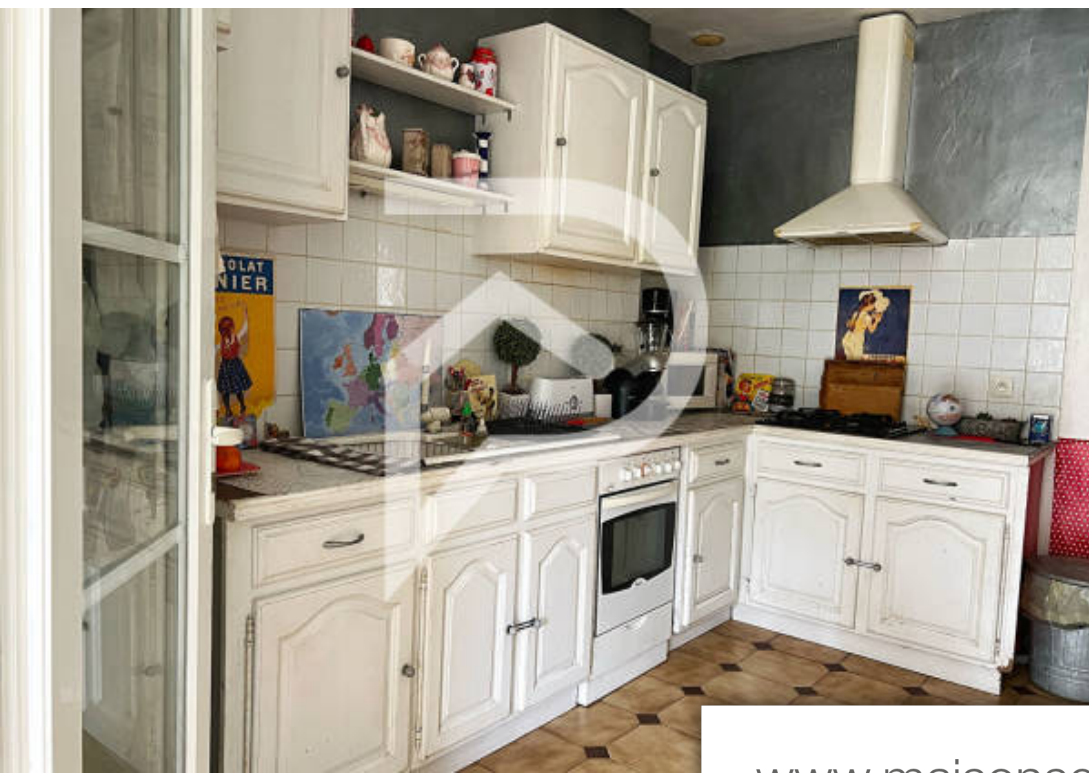

www.maisonsetappartements.fr