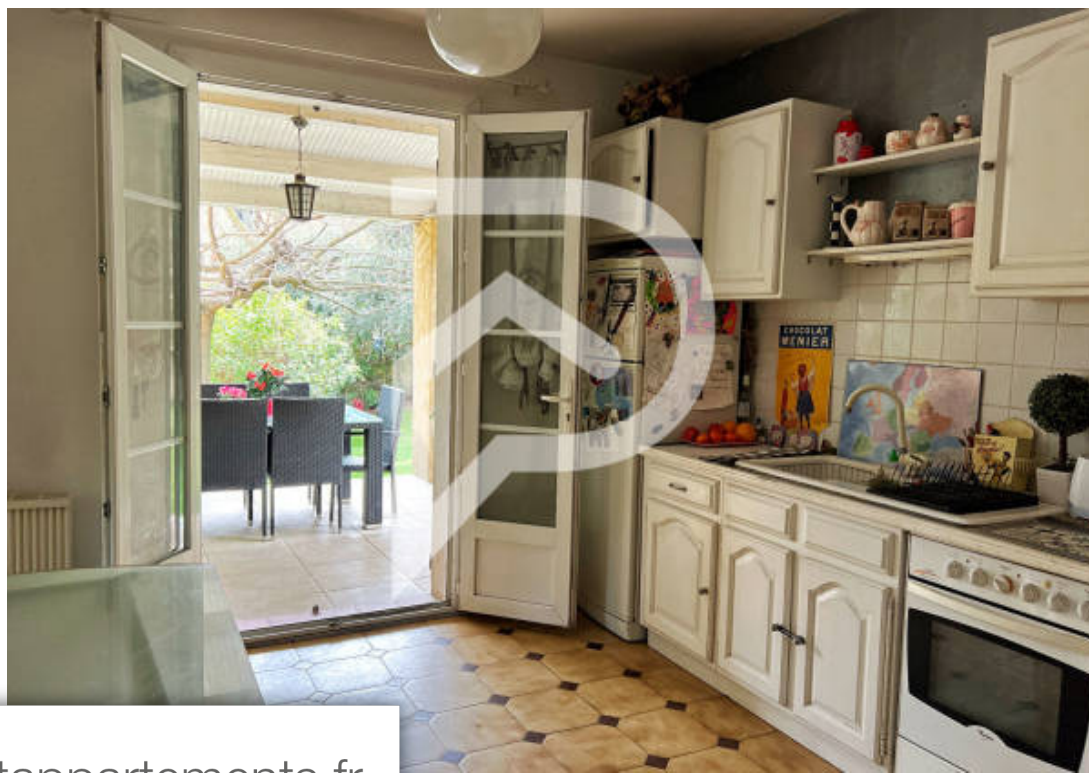

www.maisonsetappartements.fr