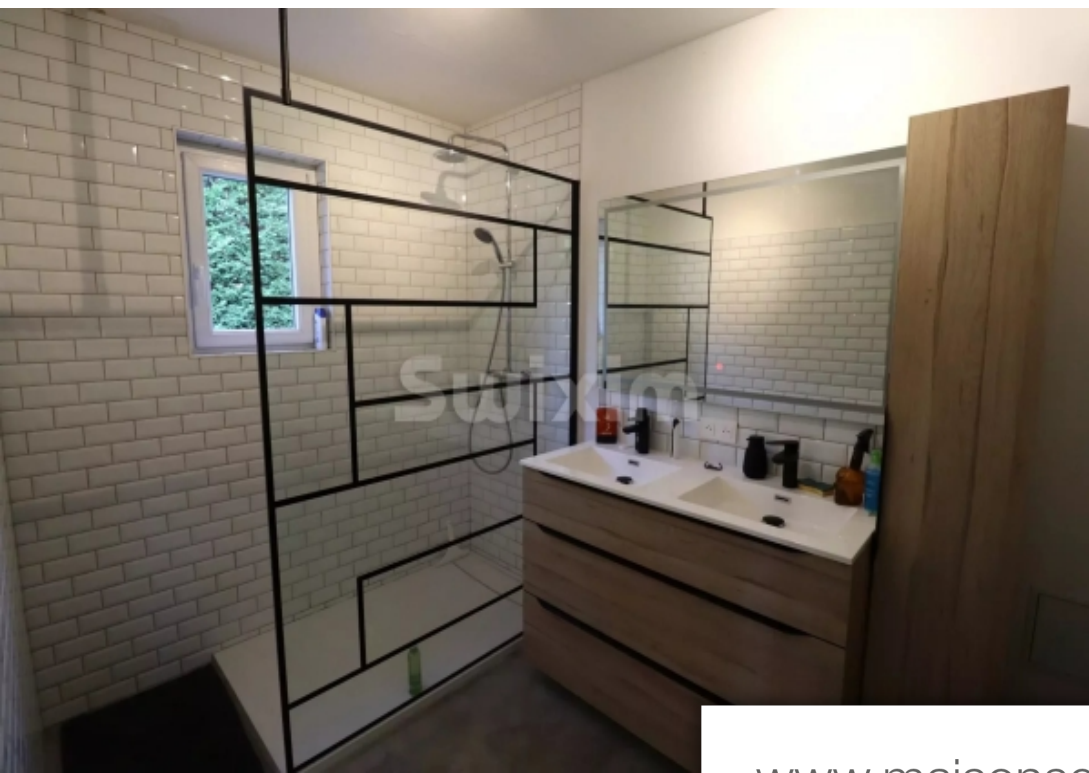

www.maisonsetappartements.fr

Sous offre