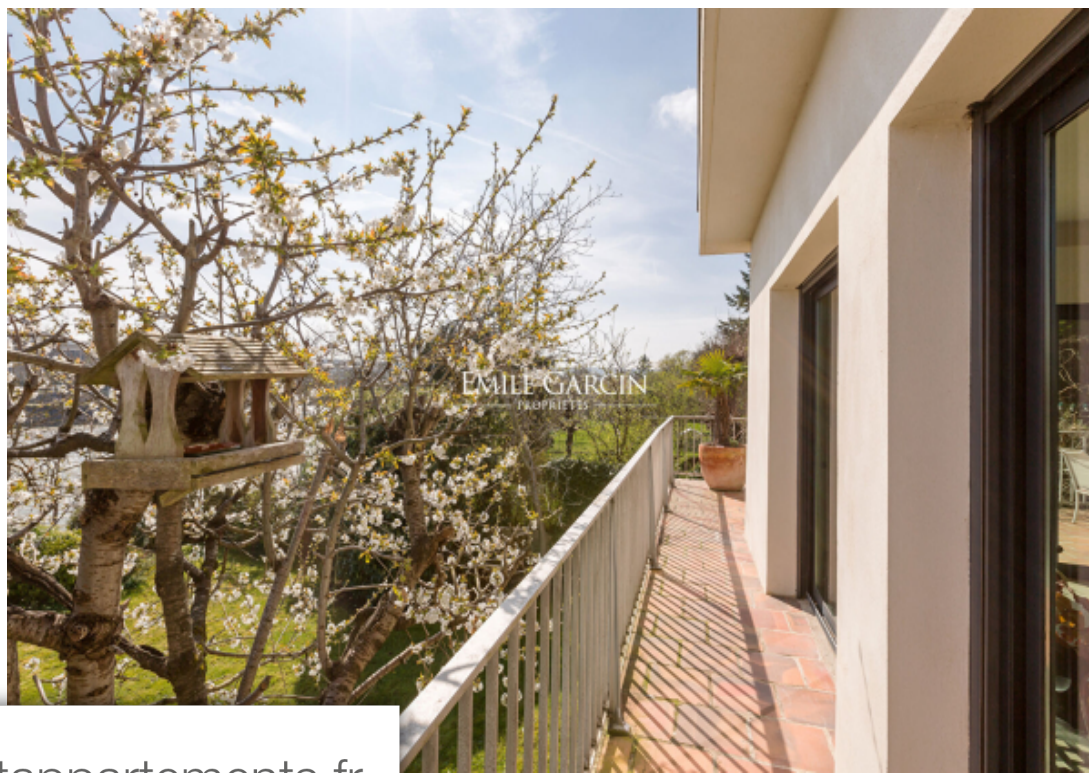

www.maisonsetappartements.fr