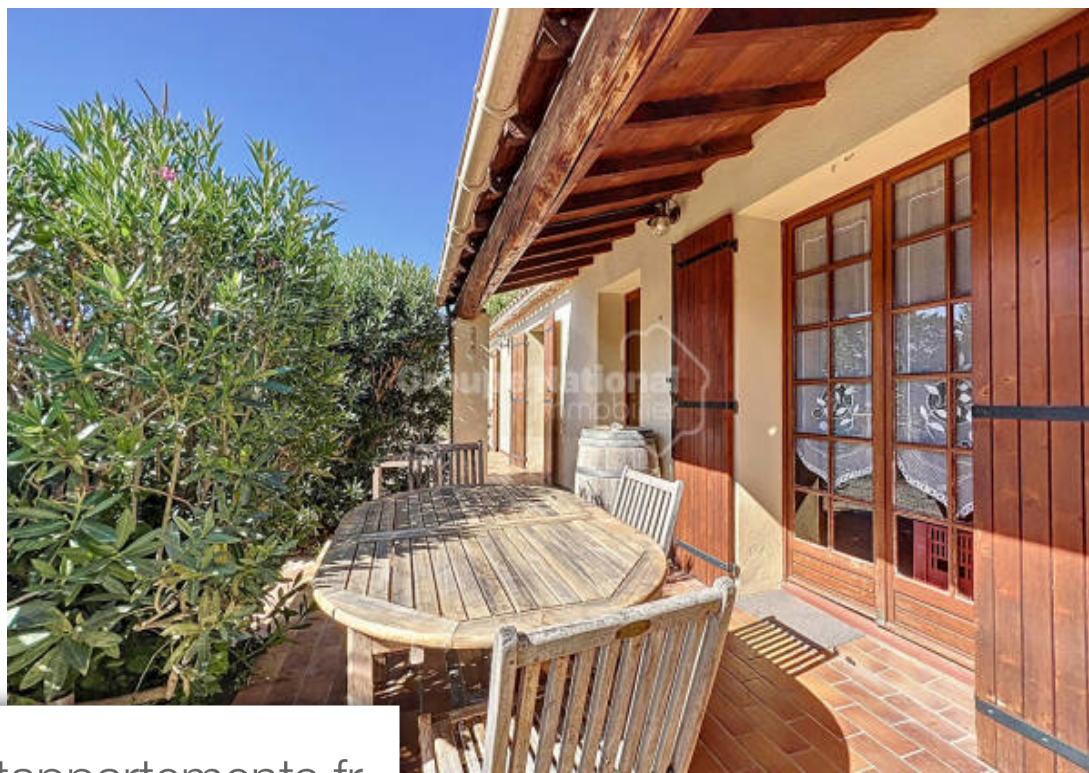

www.maisonsetappartements.fr