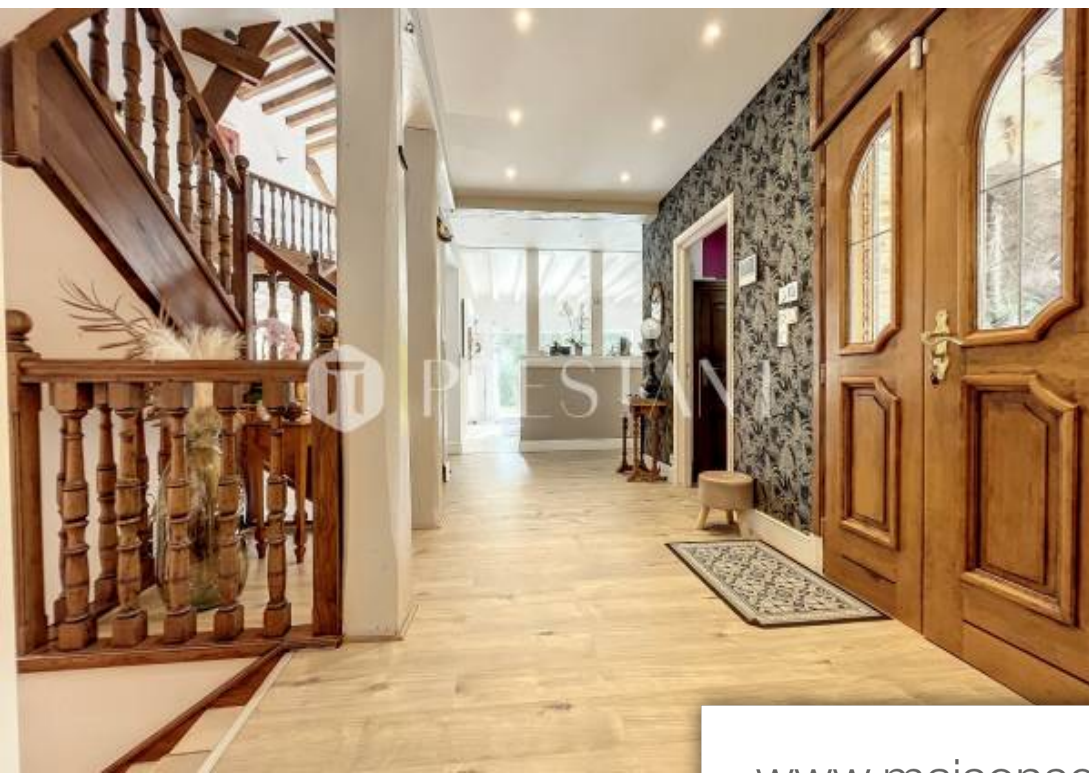

www.maisonsetappartements.fr