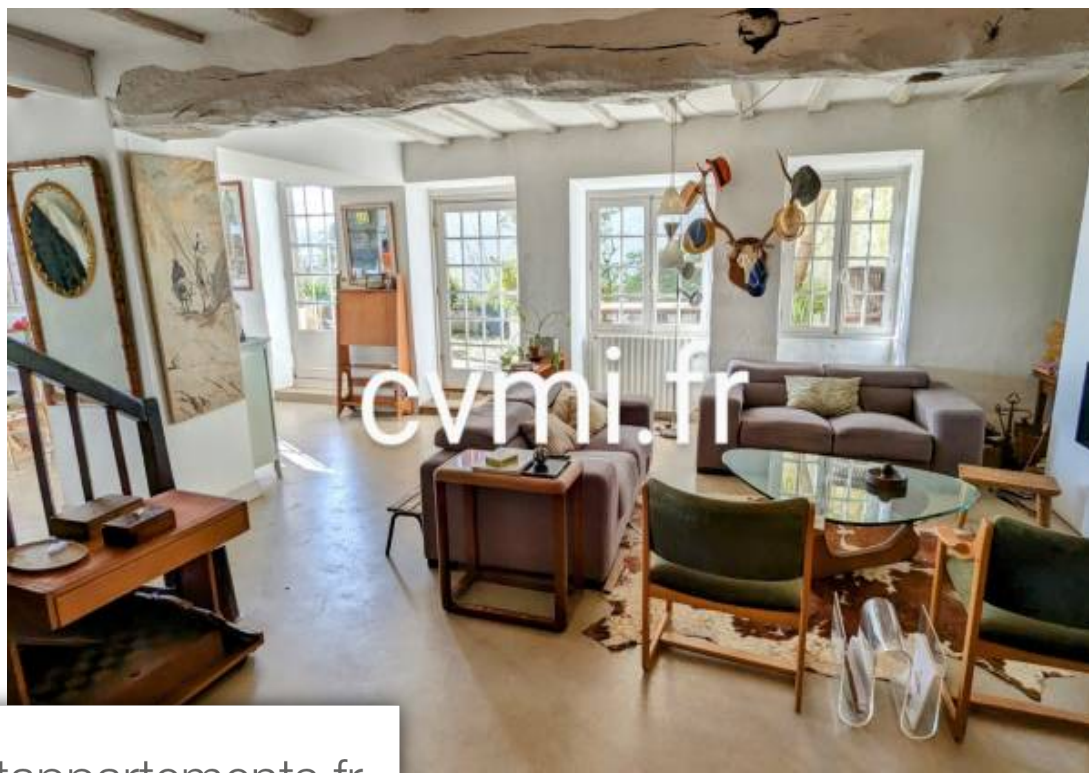

www.maisonsetappartements.fr