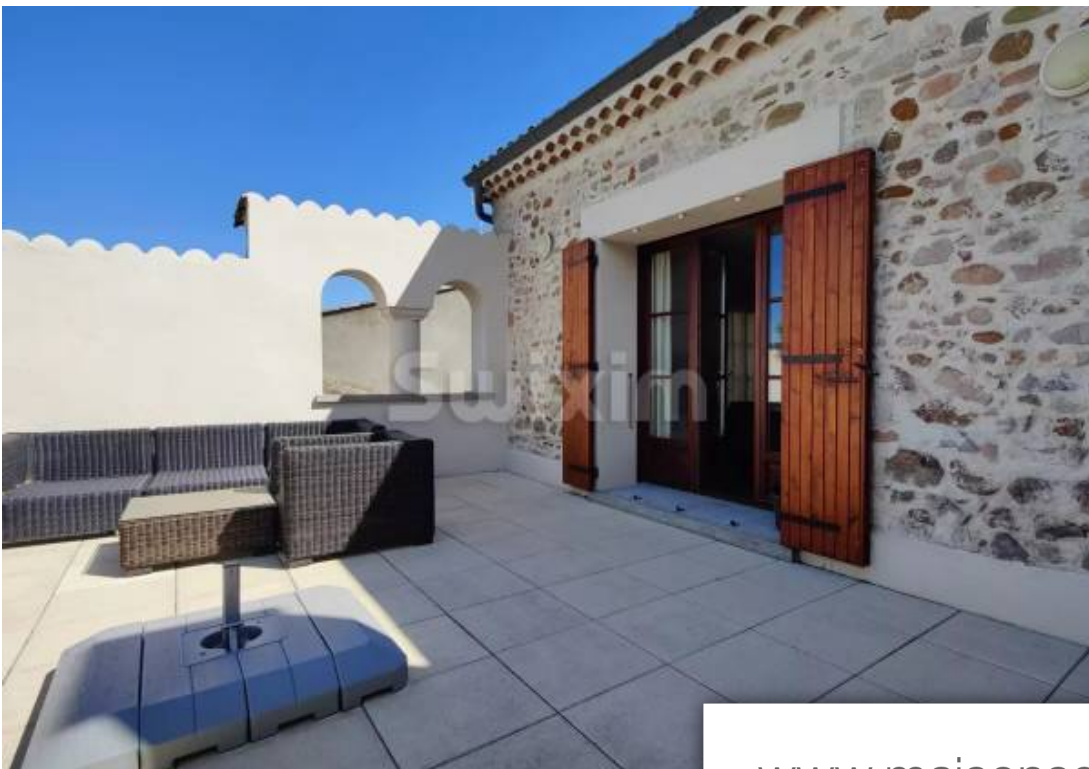

www.maisonsetappartements.fr