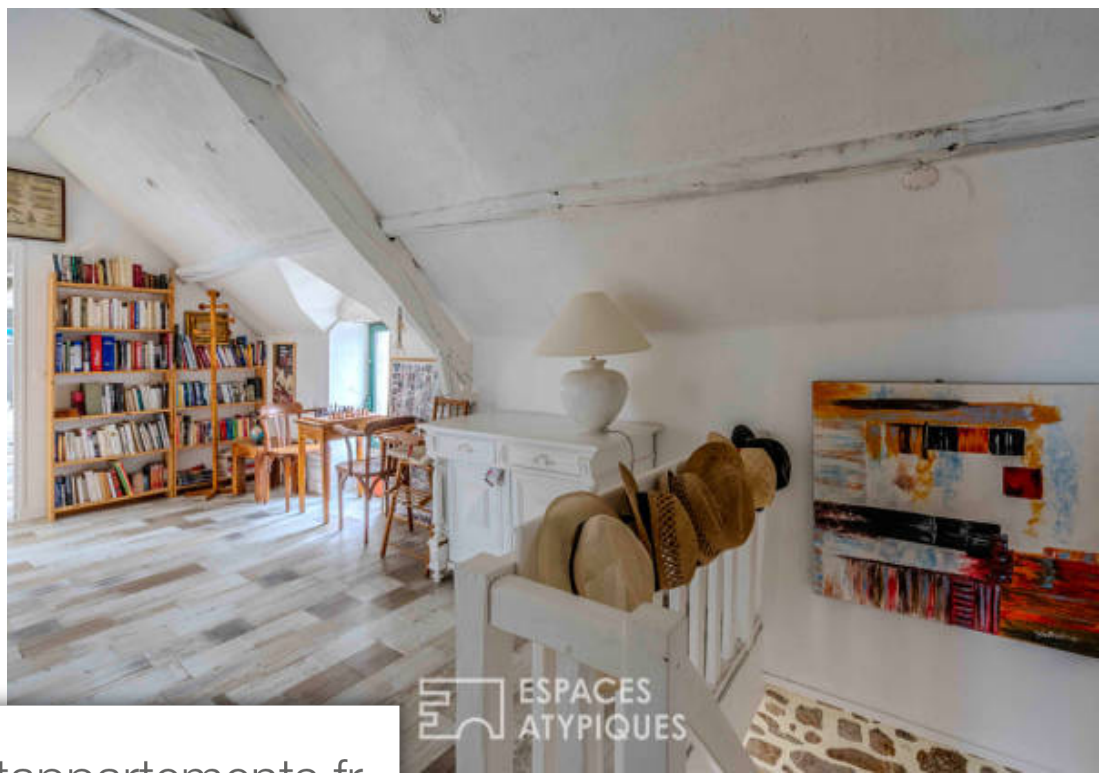

ESPACES
ATYPIQUES

ESPACES
ATYPIQUES

www.maisonsetappartements.fr

ESPACES
ATYPIQUES

ESPACES
ATYPIQUES