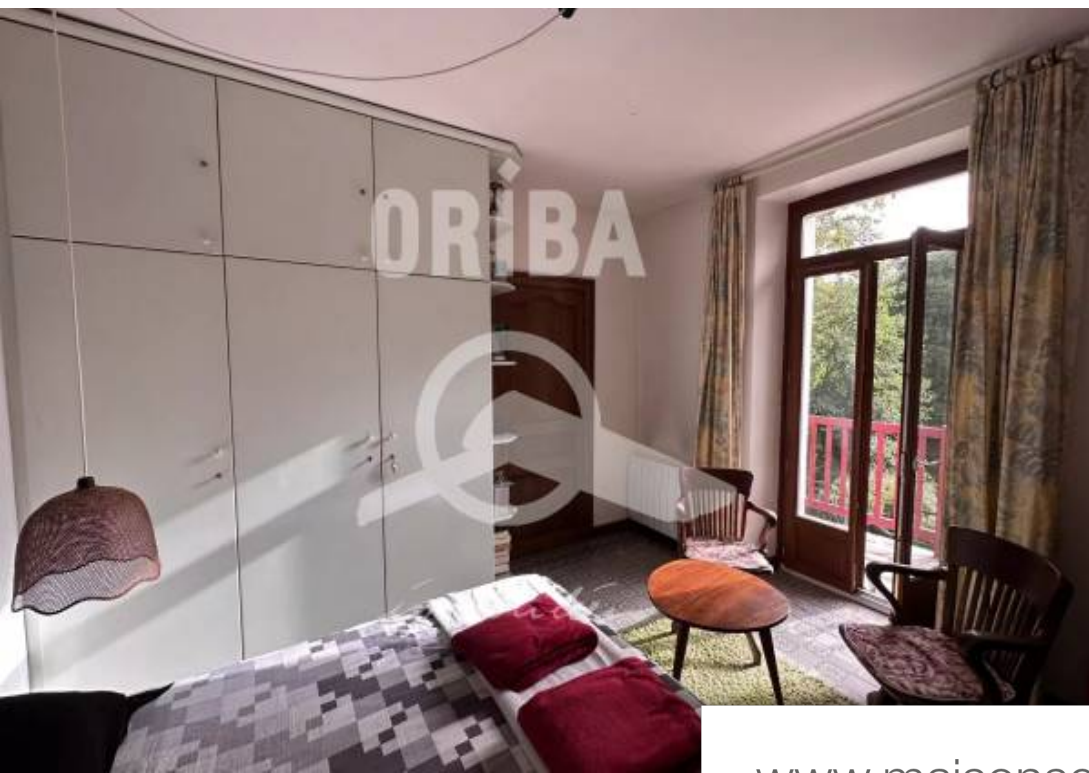

www.maisonsetappartements.fr