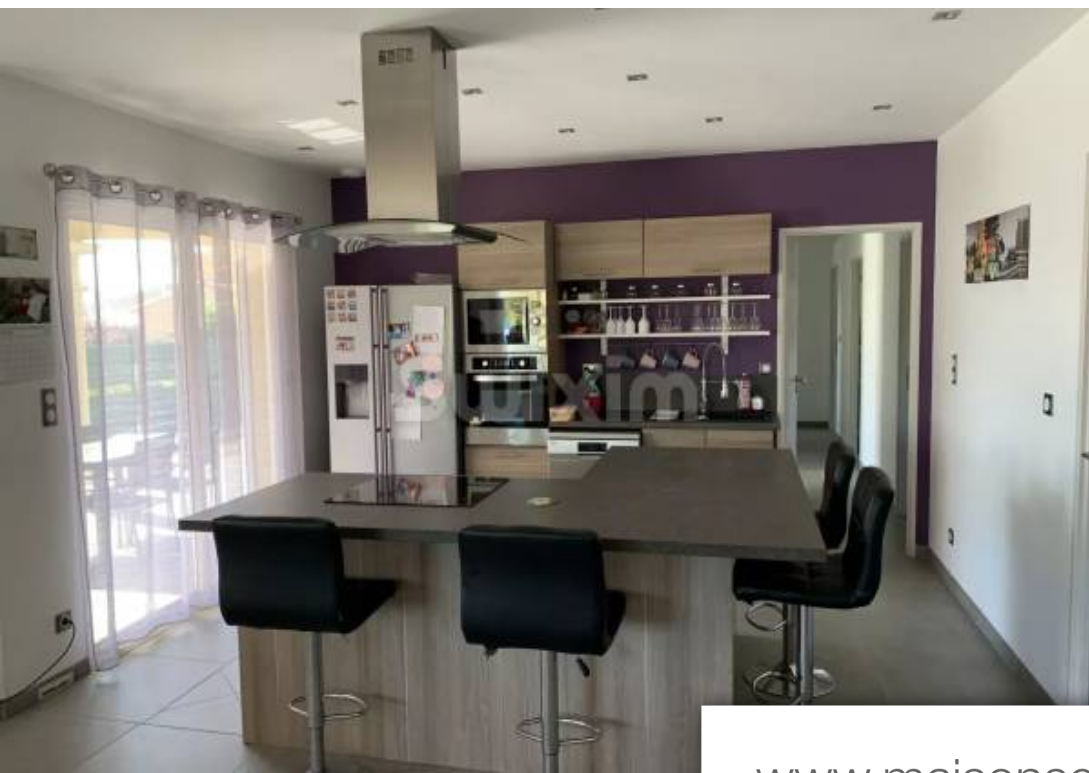

www.maisonsetappartements.fr