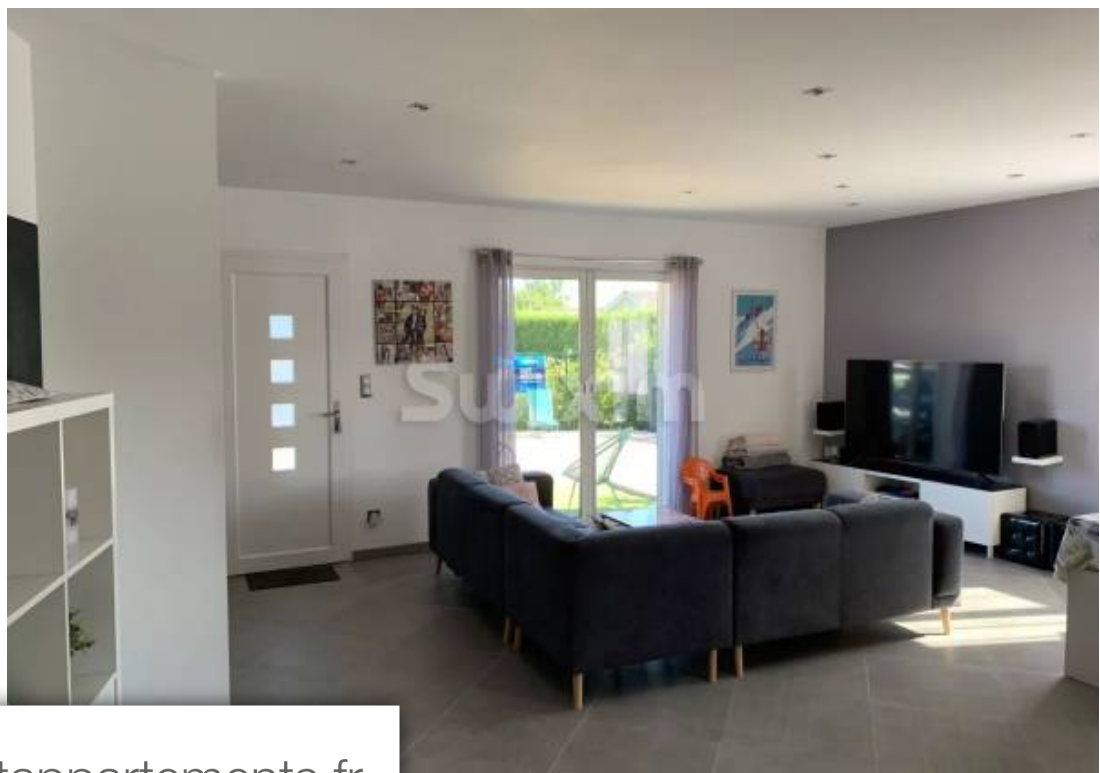

www.maisonsetappartements.fr