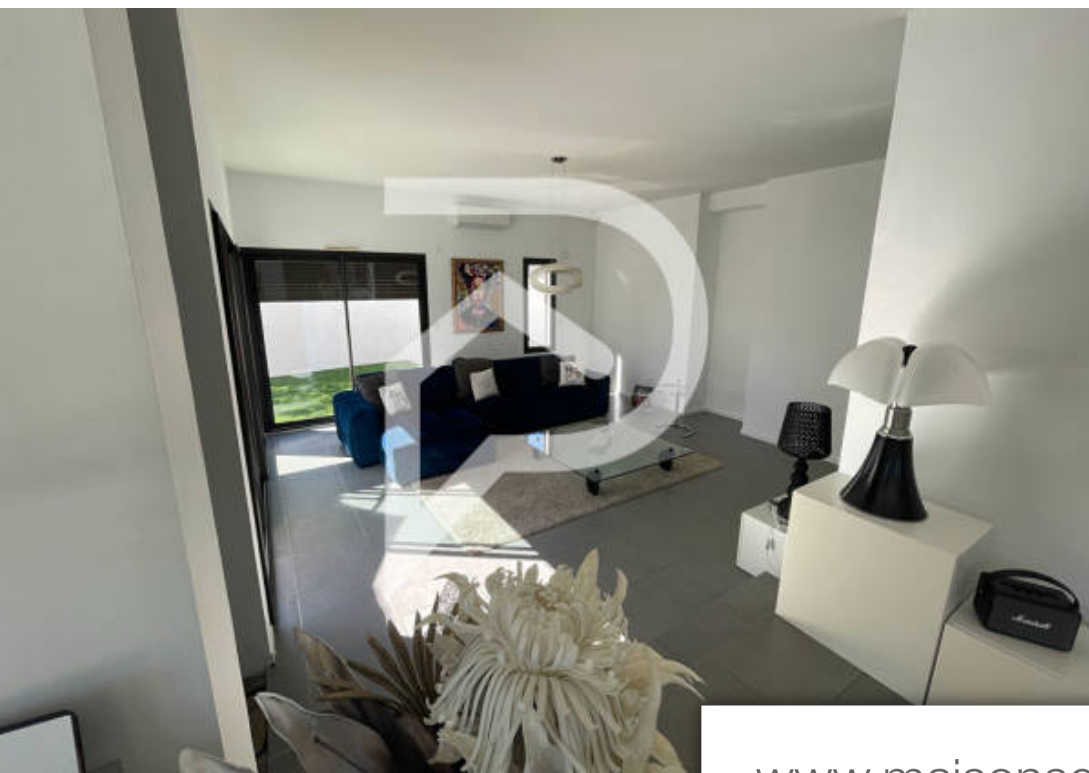

www.maisonsetappartements.fr