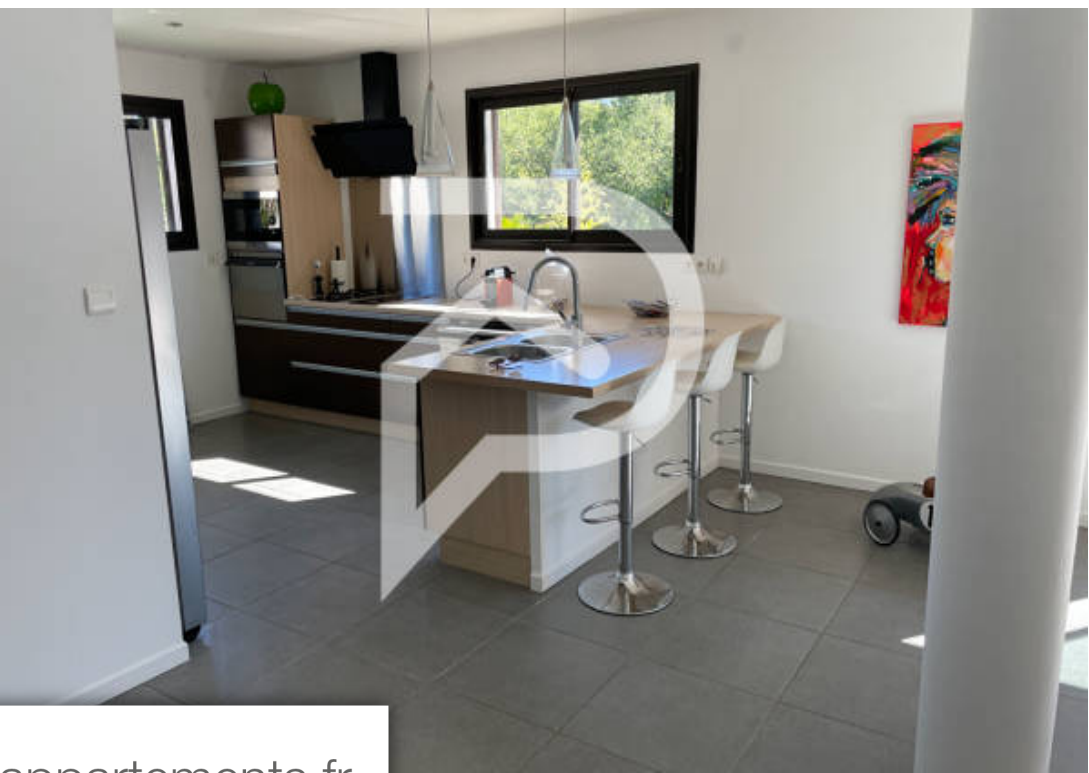

www.maisonsetappartements.fr