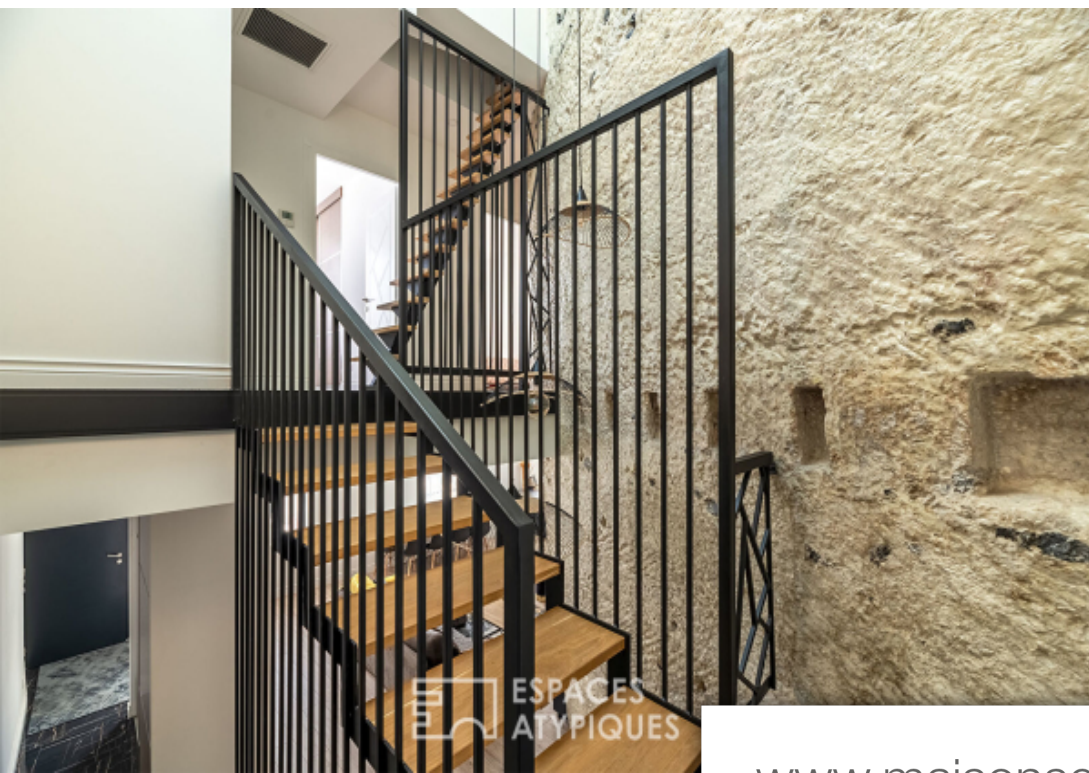

ESPACES
ATYPIQUES