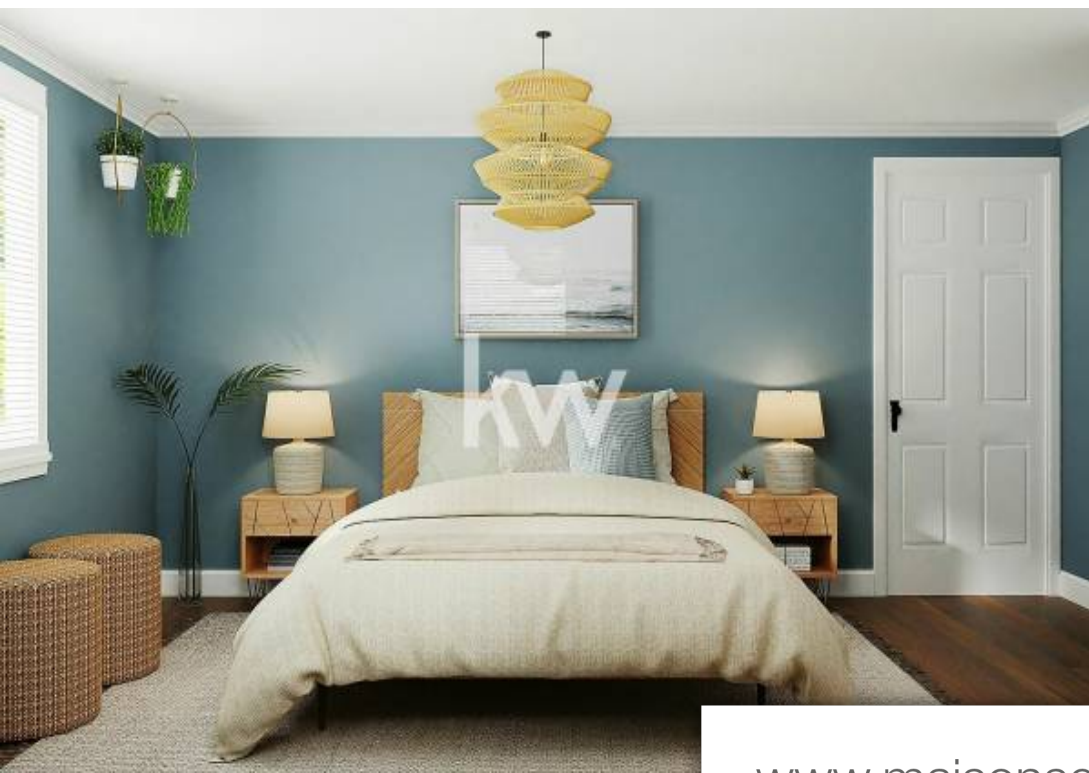

www.maisonsetappartements.fr