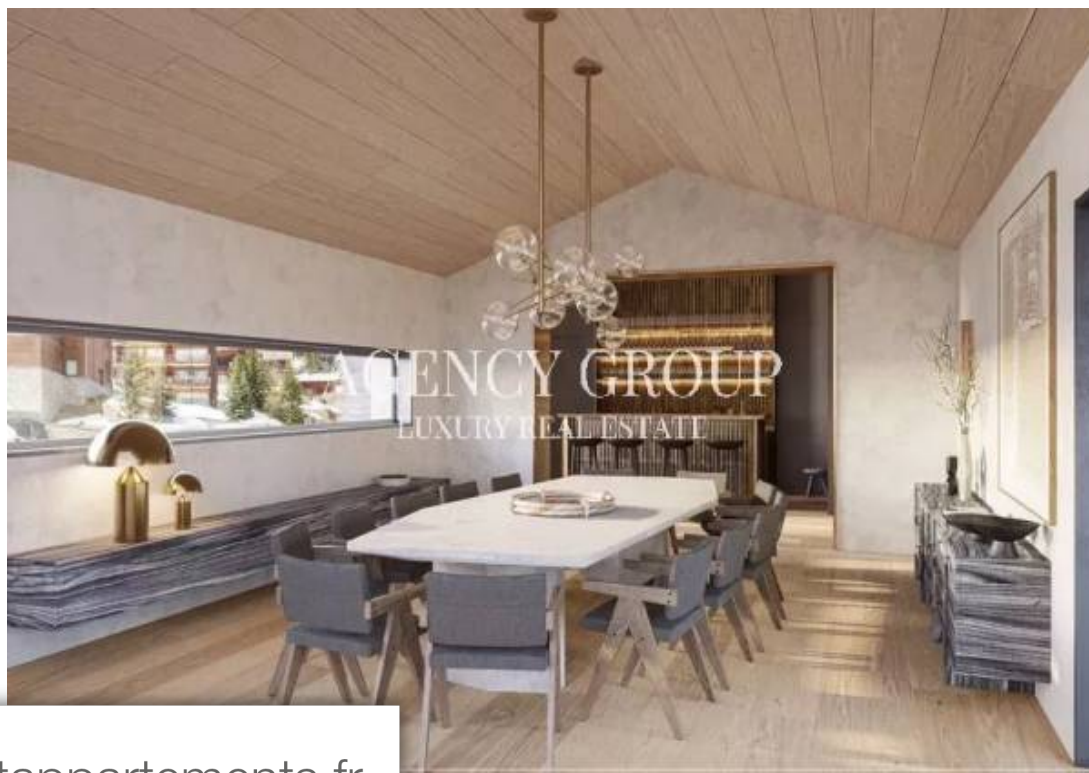

www.maisonsetappartements.fr