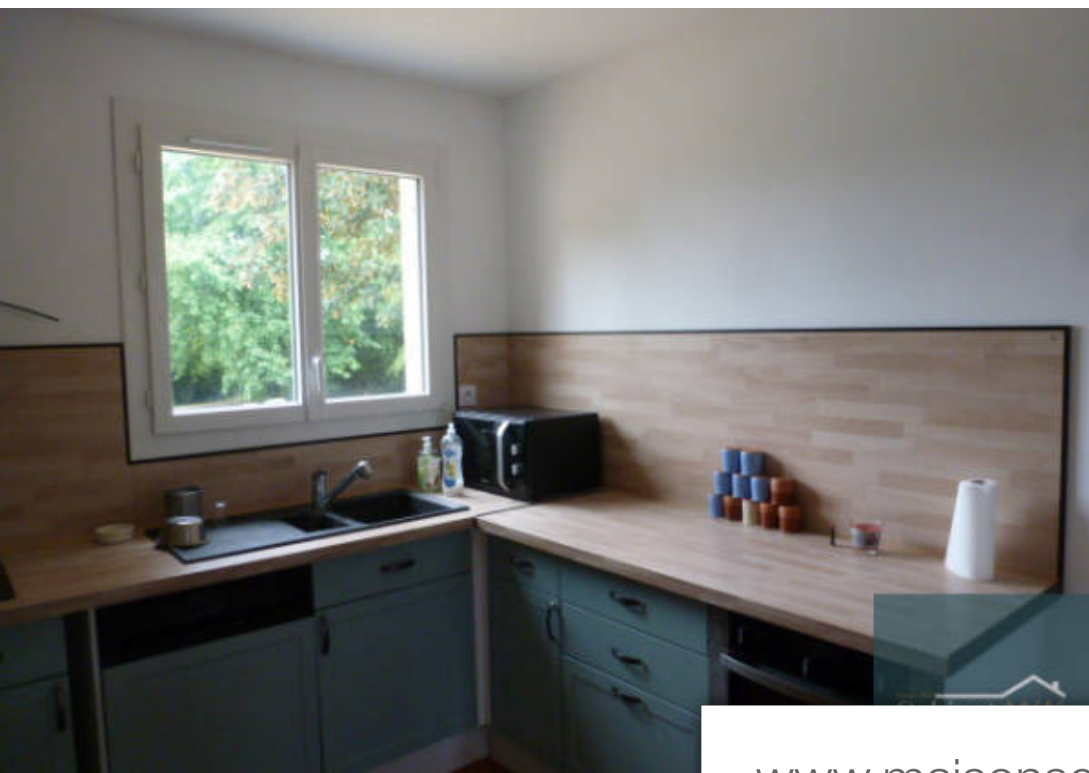

www.maisonsetappartements.fr