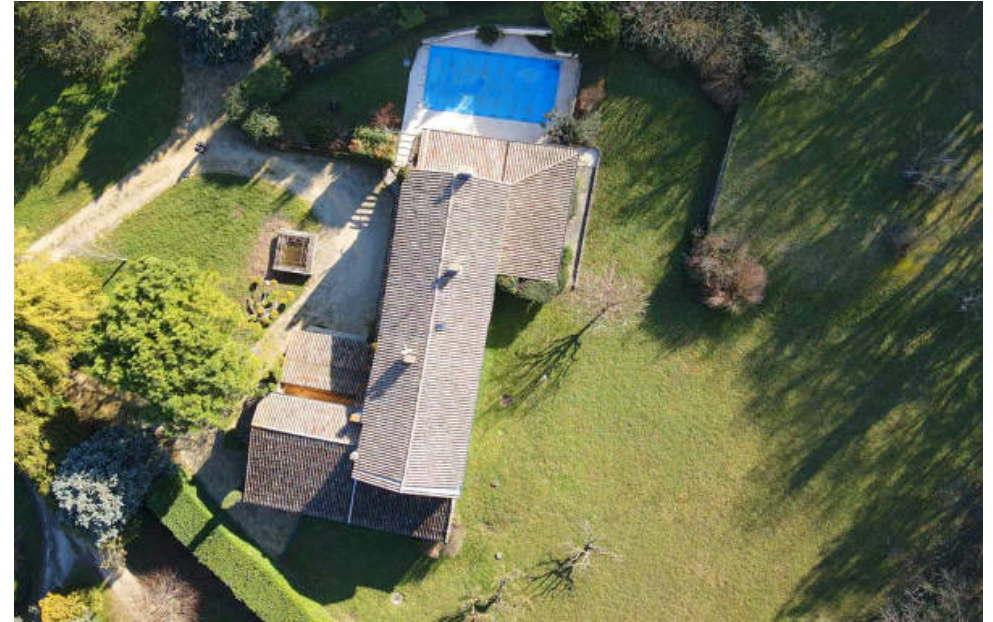

Dans la vallée de la Drôme , au sud de Crest , dans un charmant environnement , ce corps de ferme de 275 m2 se présente sur une parcelle de 7300 m2 avec un espace piscine. En entrant , on trouve un espace cuisine de 23 m2 , mais aussi deux salons avec cheminée de 24 et 17 m2 , un espace dinatoire de 32 m2 avec un accès sur l'espace piscine. À l'étage, on trouve 3 chambres dont 2 avec salles d'eau , un grande salle de bains , wc. Sur le même niveau , un accès à un appartement indépendant avec 2 chambres , espace cuisine , salon , 2 salles d'eau , le tout avec une entrée indépendante qui peut permettre un projet de location touristique. Un grand espace atelier mais aussi un garage de 50 m2 chacun complètent cette maison. A l'extérieur , le terrain accueille une piscine de 10 * 5 , mais aussi un verger avec une source et un forage. Cette belle propriété pourra accueillir un beau projet familial , en secondaire ou principal , dans un cadre nature très agréable , sans être isolé et proche des grands axes de transports. Honoraires charge vendeur

CRIS IMMOBILIER BY HENRY'S REALESTATE

116 avenue Victor Hugo - 26000 VALENCE

[Contacter l'agence](#)

[Voir tous les biens de cette agence](#)