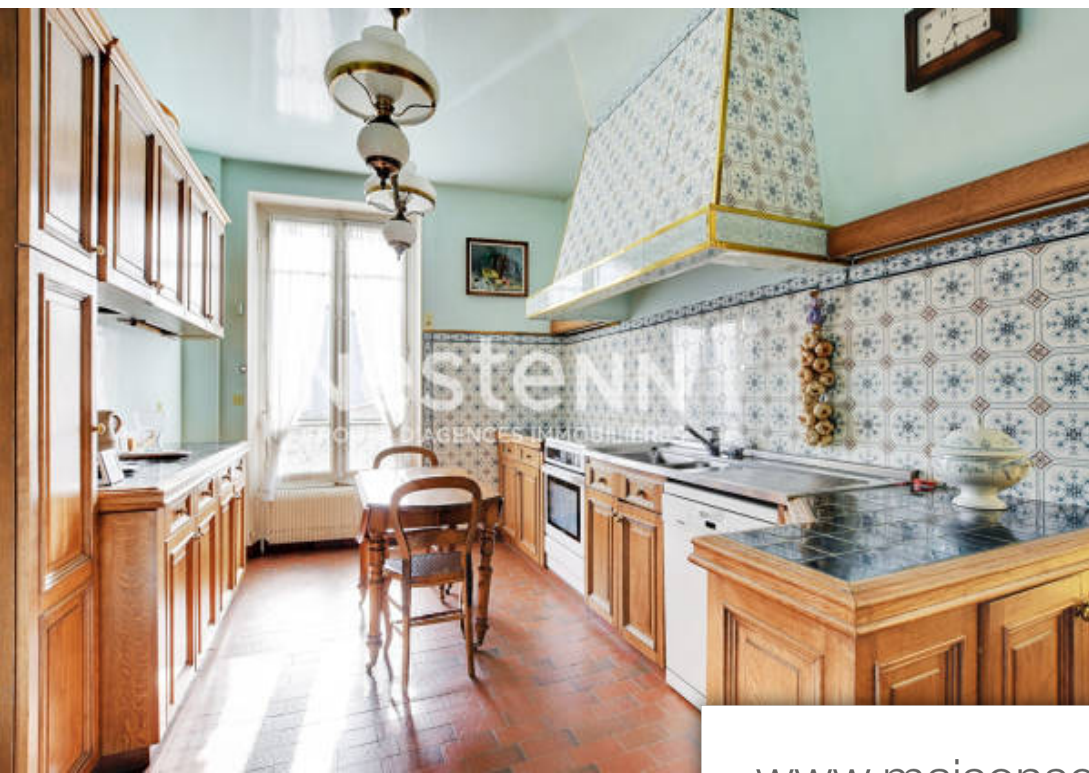

www.maisonsetappartements.fr