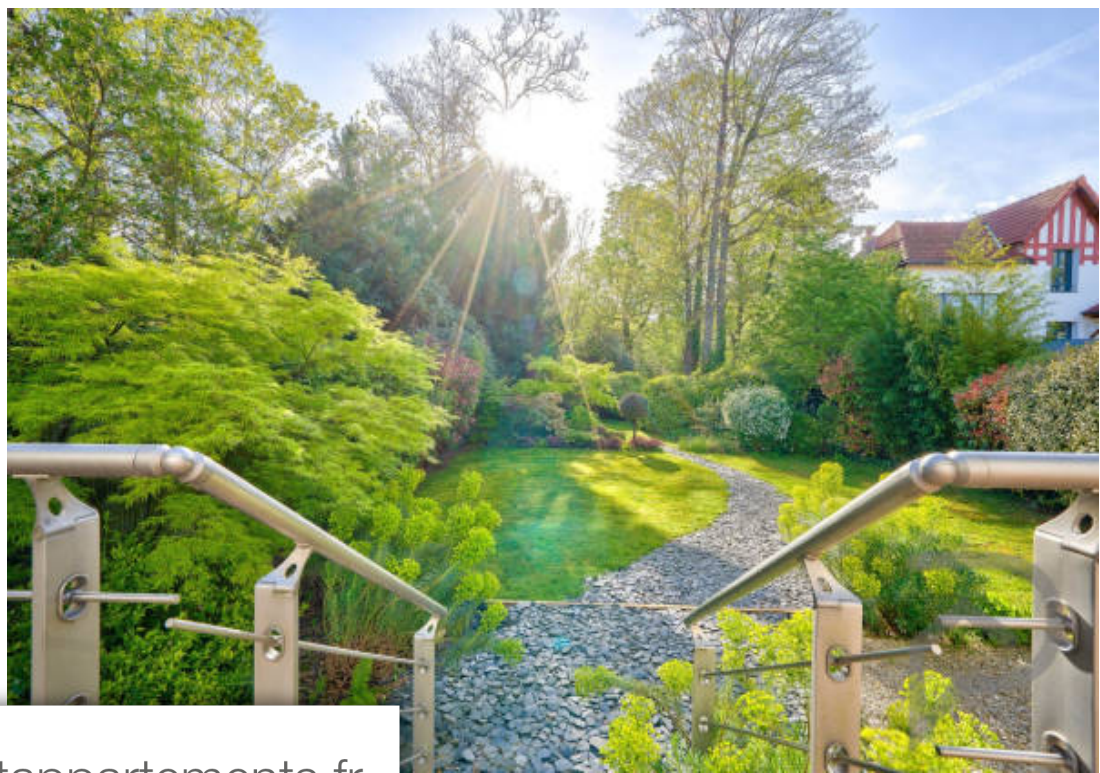

www.maisonsetappartements.fr