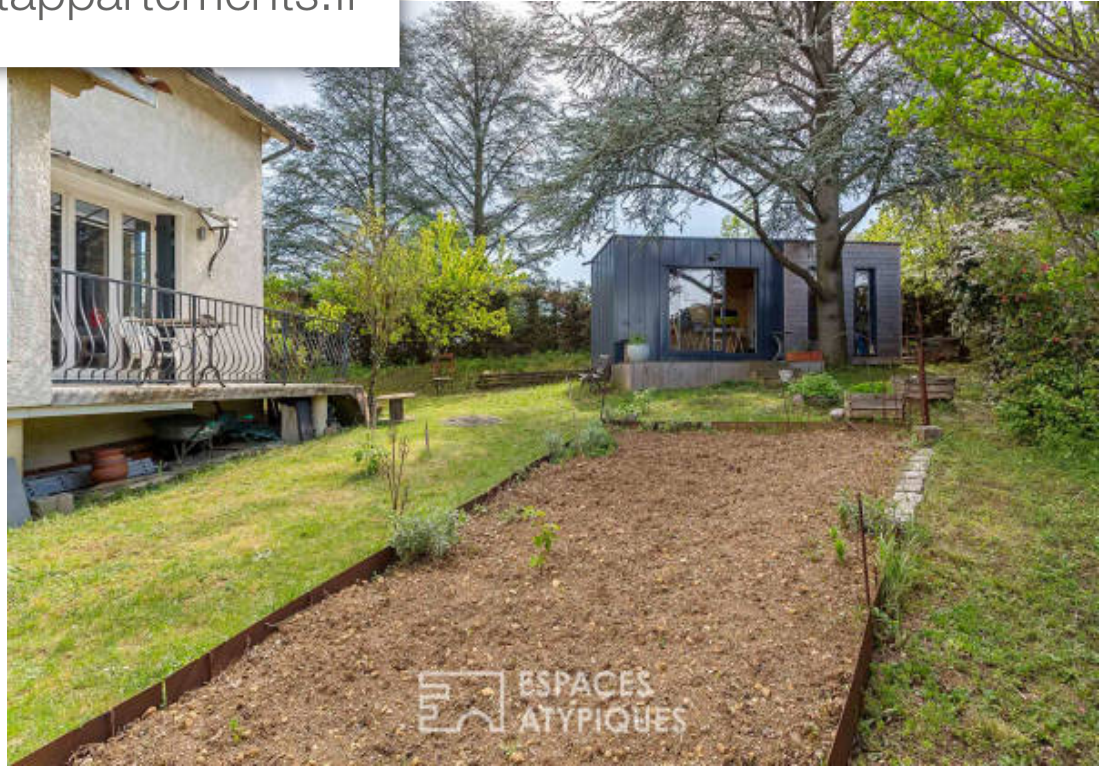

ESPACES ATYPIQUES