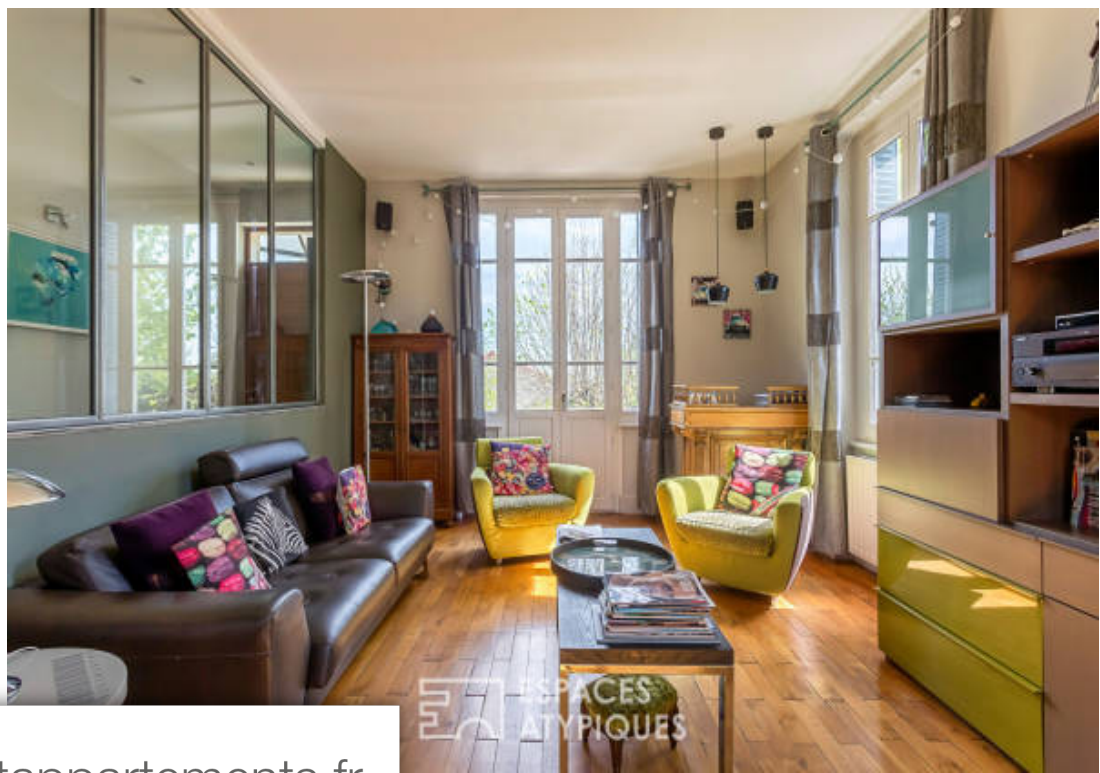

ESPACES ATYPIQUES

ESPACES ATYPIQUES

www.maisonsetappartements.fr

ESPACES ATYPIQUES

ESPACES ATYPIQUES