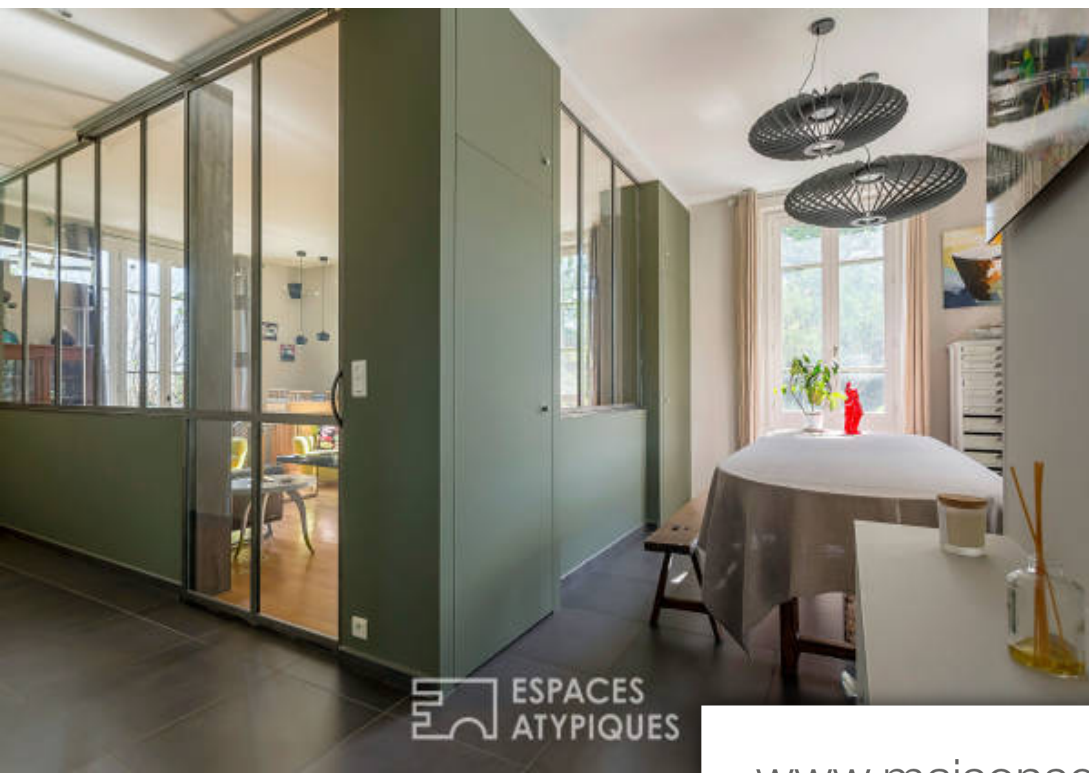

ESPACES ATYPIQUES