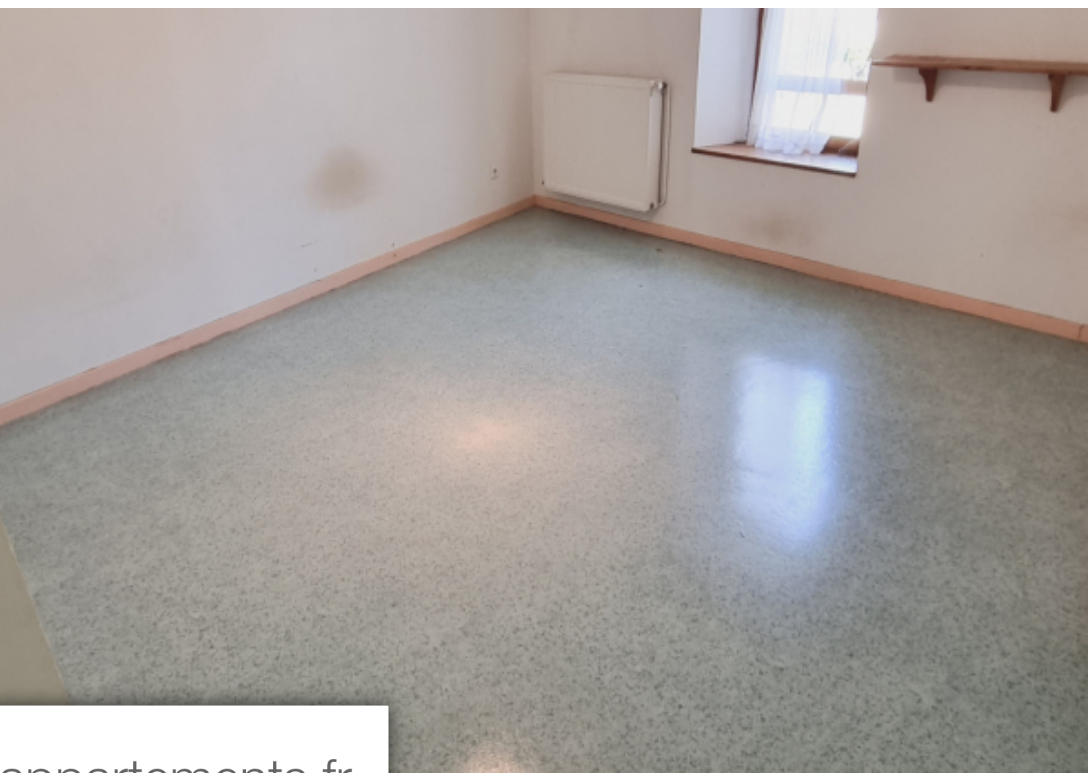

www.maisonsetappartements.fr