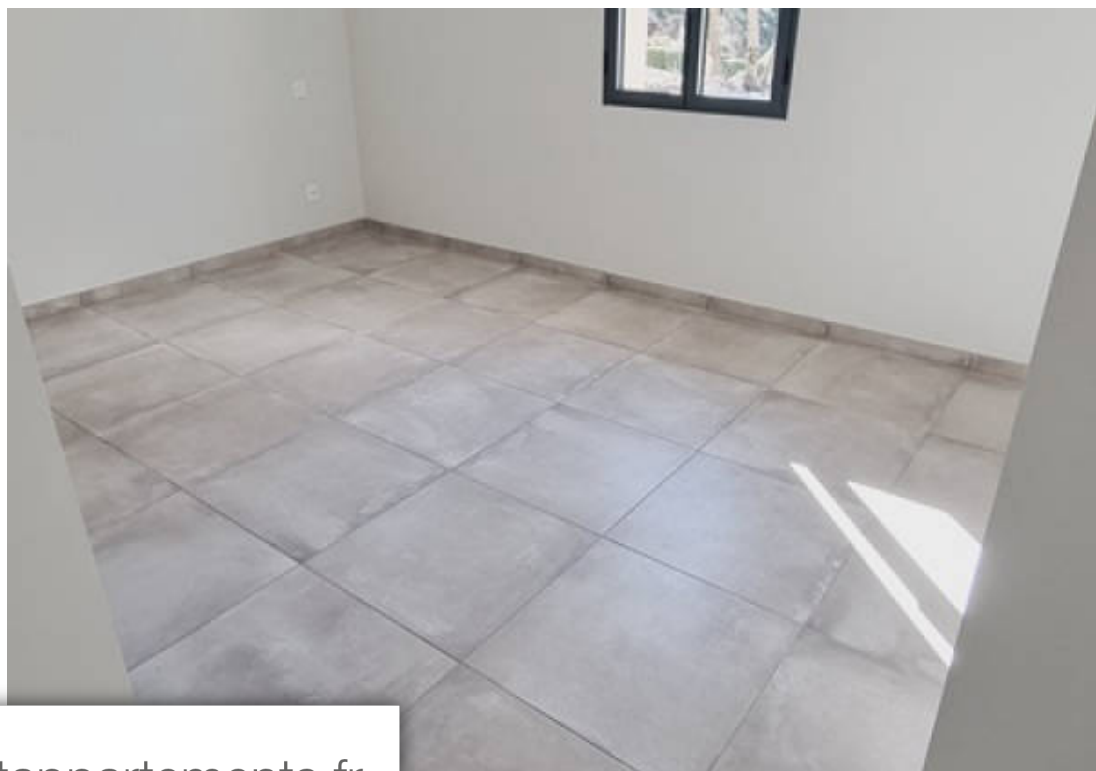

www.maisonsetappartements.fr