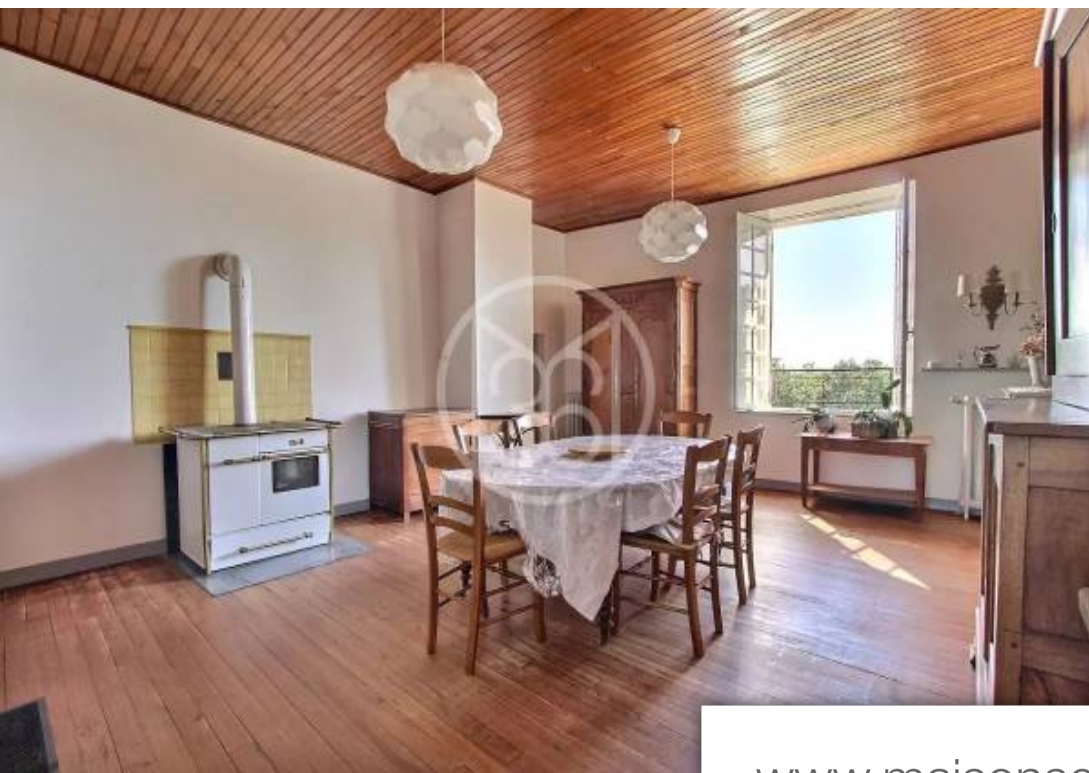

www.maisonsetappartements.fr