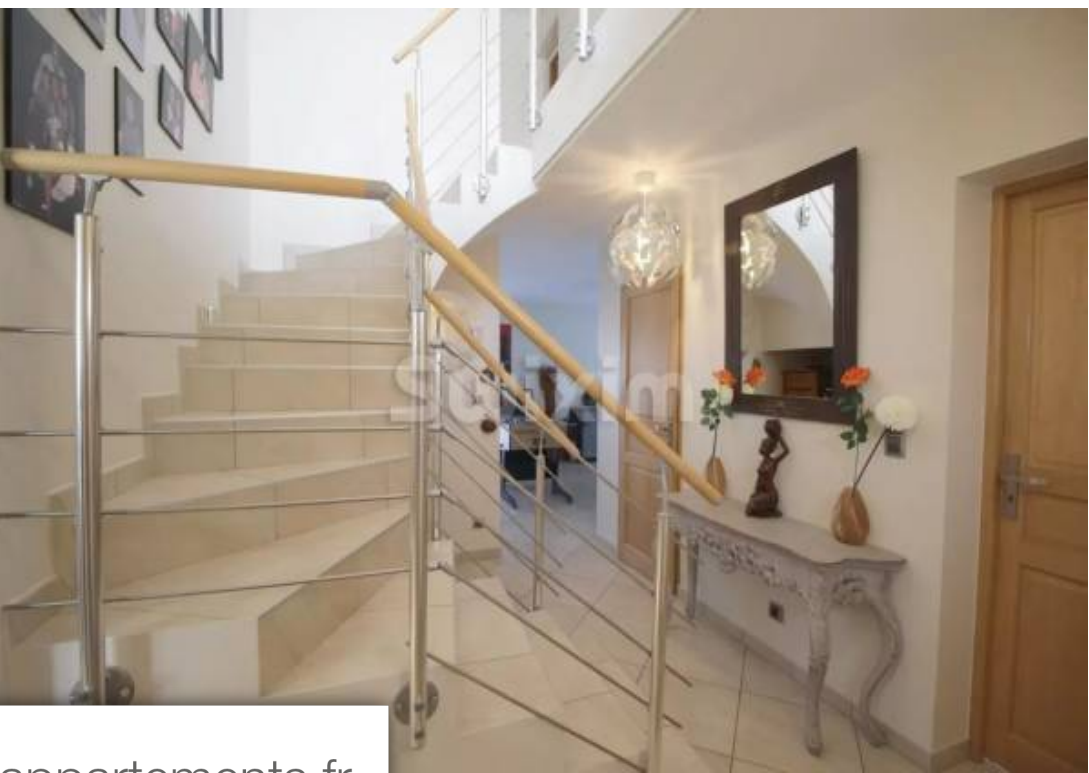

www.maisonsetappartements.fr