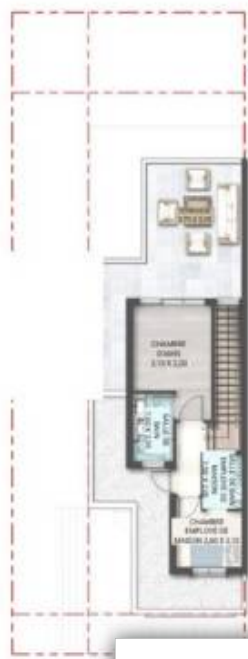

DEUXIÈME ÉTAGE

5 CHAMBRES MAISON DE VILLE