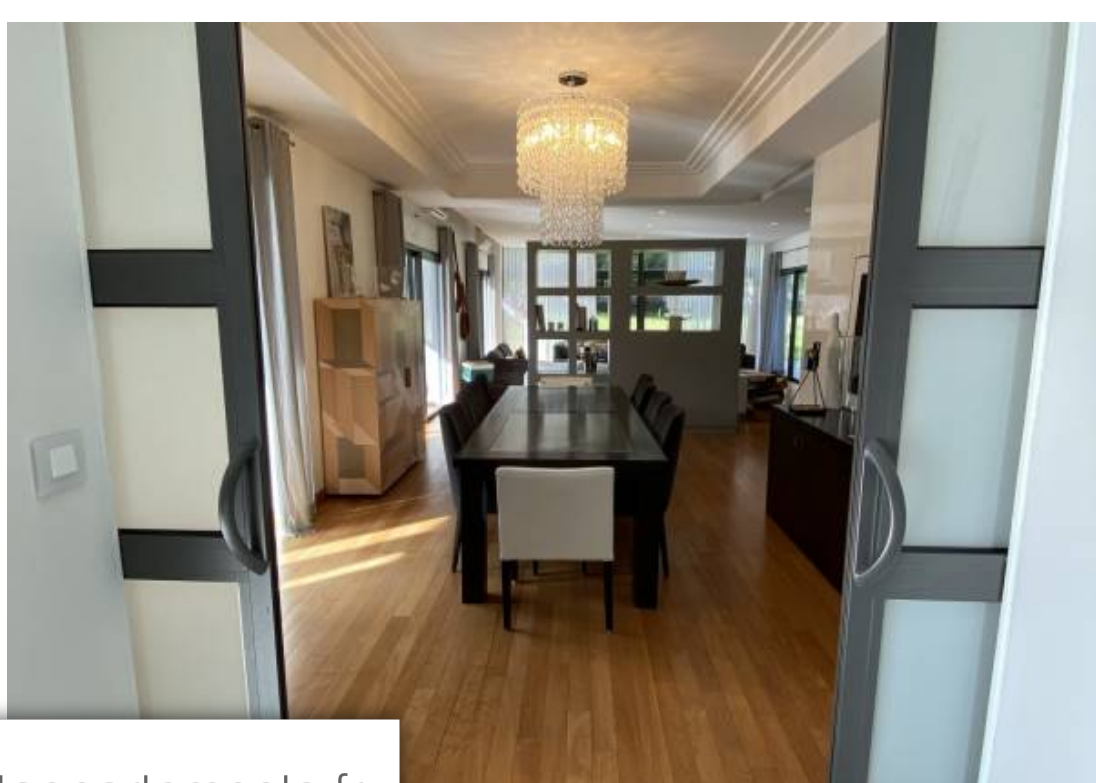

www.maisonsetappartements.fr