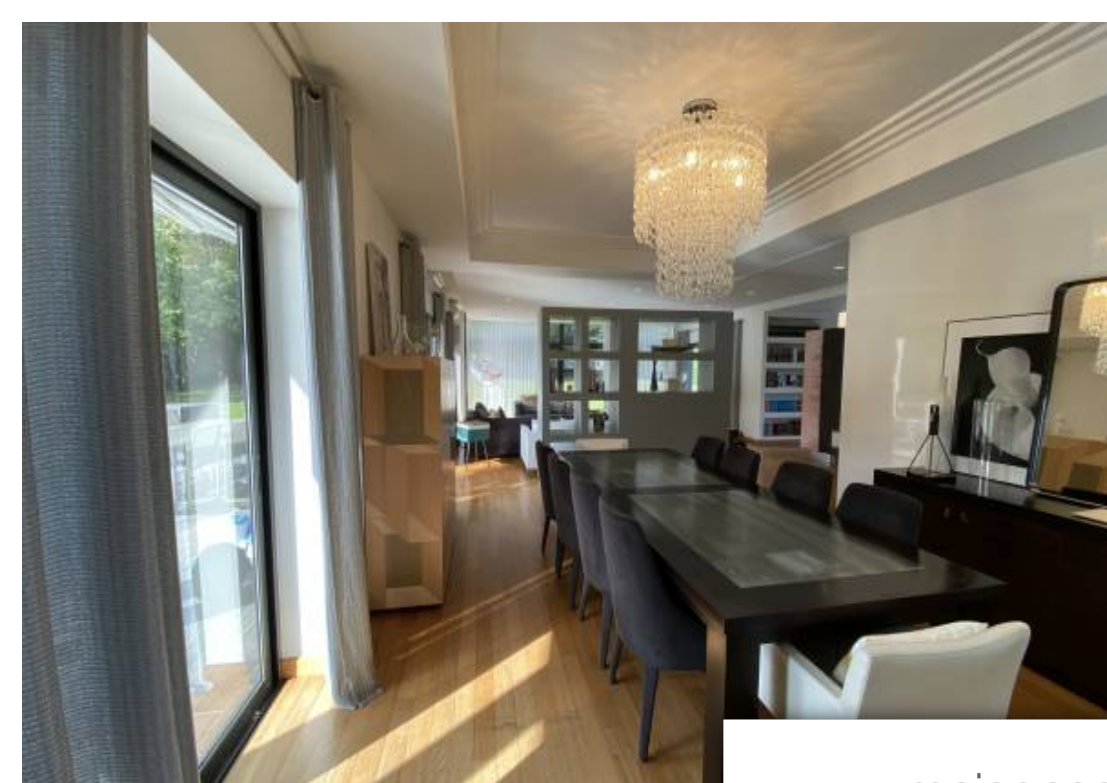

www.maisonsetappartements.fr