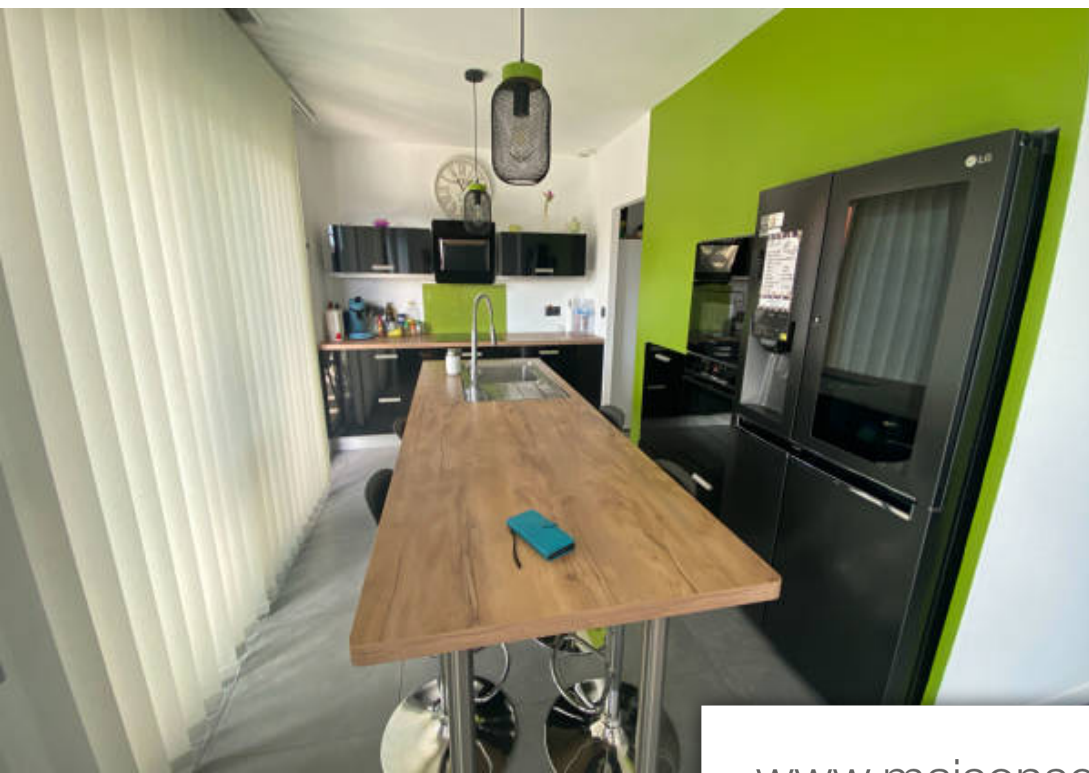

www.maisonsetappartements.fr