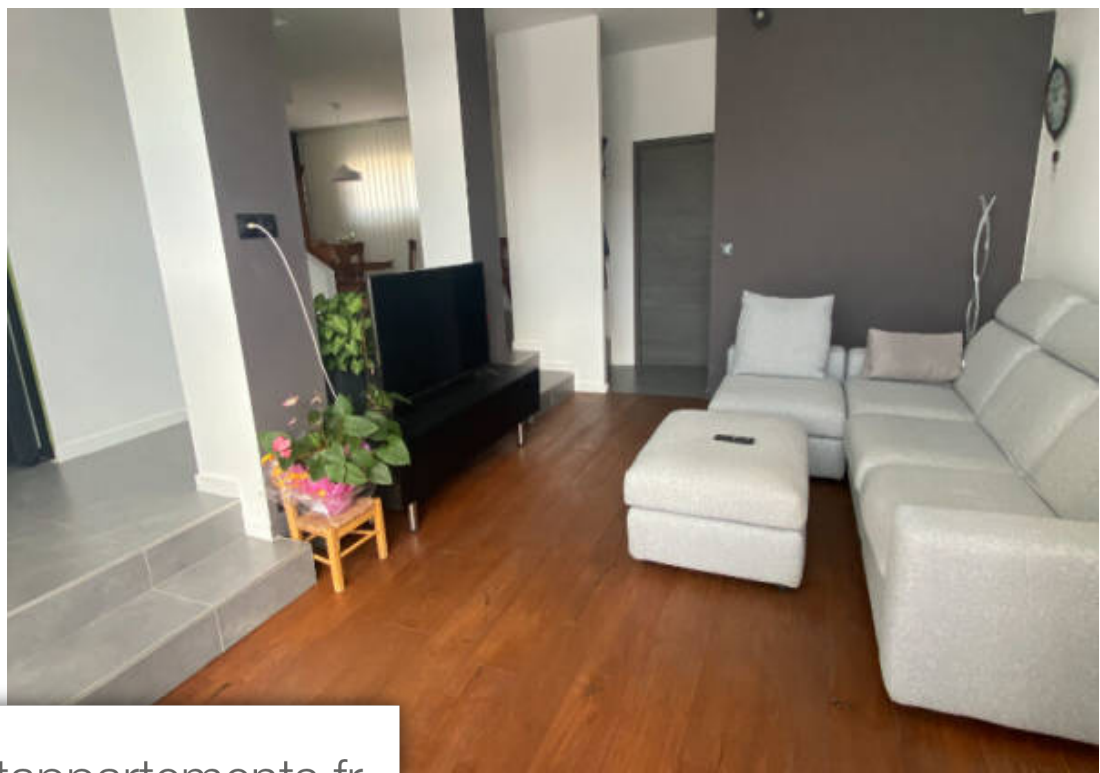

www.maisonsetappartements.fr