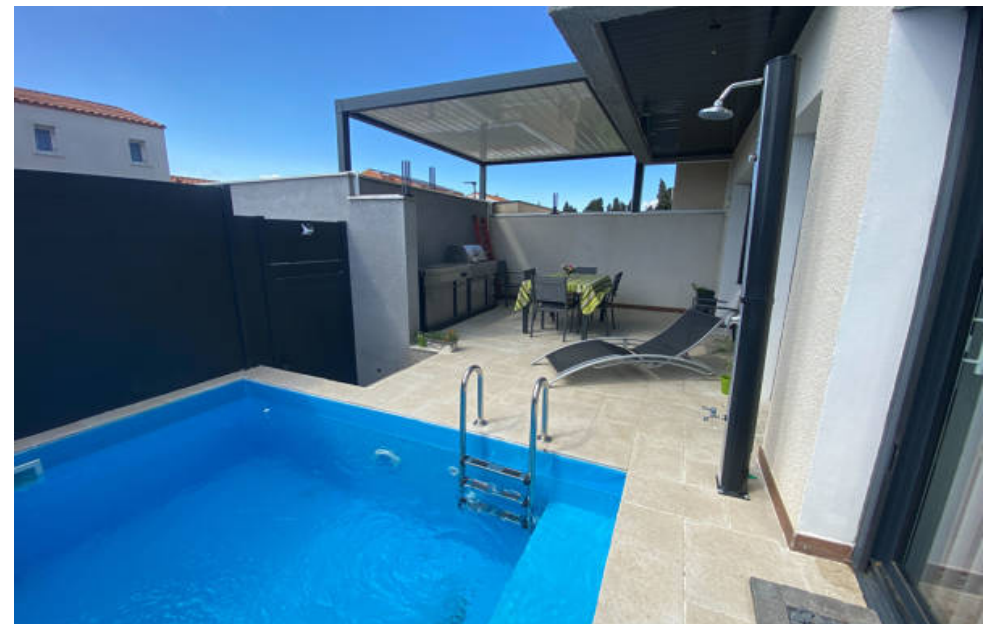

Nous avons le plaisir de vous présenter cette magnifique maison d'architecte située à elne dans un quartier calme, à proximité de la mer. Cette propriété exceptionnelle offre un cadre de vie idéal pour les amoureux de l'architecture contemporaine et de la tranquillité. Au rez-de-chaussée, vous découvrirez une chambre, une buanderie et un vaste espace de vie lumineux et ouvert, offrant une ambiance conviviale et chaleureuse. Les larges baies vitrées permettent une abondance de lumière naturelle, créant une atmosphère harmonieuse. La cuisine moderne, entièrement équipée. À l'étage, vous trouverez trois chambres spacieuses, offrant chacune un espace de détente confortable. Parmi celles-ci se trouve une suite parentale avec balcon privé. Les salles de bains sont équipées d'équipements haut de gamme, créant une atmosphère de détente absolue. Le jardin, soigneusement entretenu, est un véritable havre de paix. Vous pourrez vous détendre sur la terrasse ensoleillée ou profiter des 2 toits terrasse ; de plus, la cuisine d'été et la piscine ajoutent une touche de luxe à cet espace extérieur. La maison dispose également d'un garage offrant un espace de stationnement pratique et sécurisé pour ...

ERA DUPONT ROMAIN IMMOBILIER

2 RUE PIERRE RAMEIL - 66000 PERPIGNAN

[Contacter l'agence](#)

[Voir tous les biens de cette agence](#)