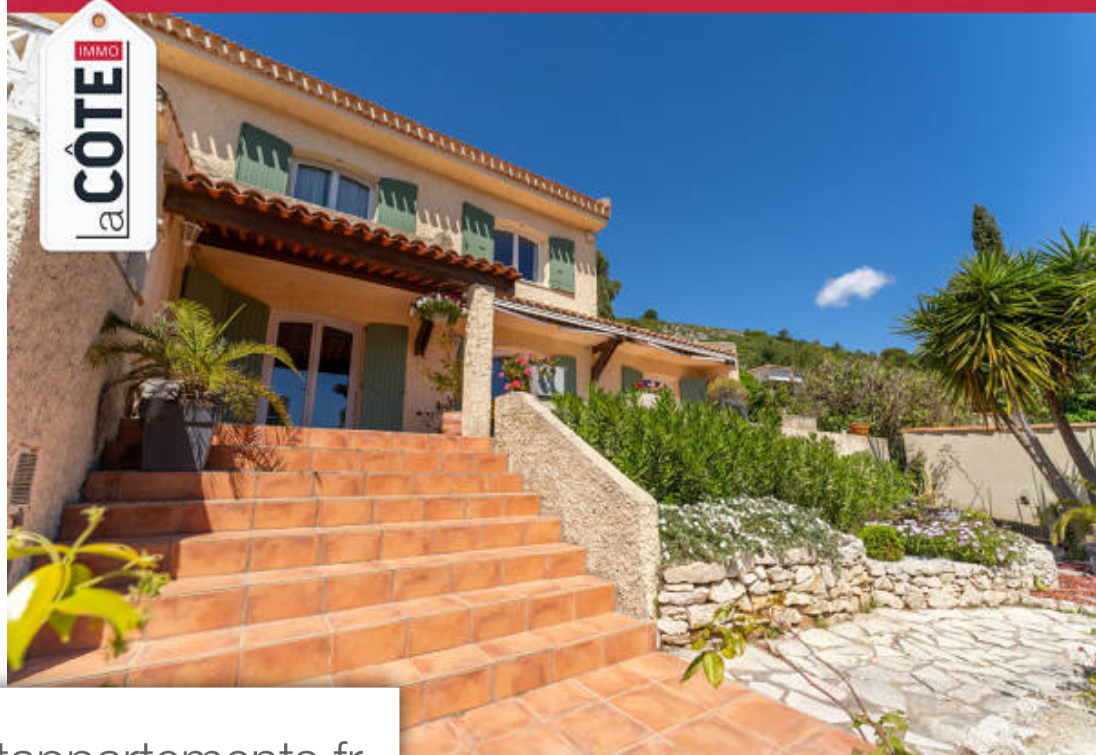

www.maisonsetappartements.fr