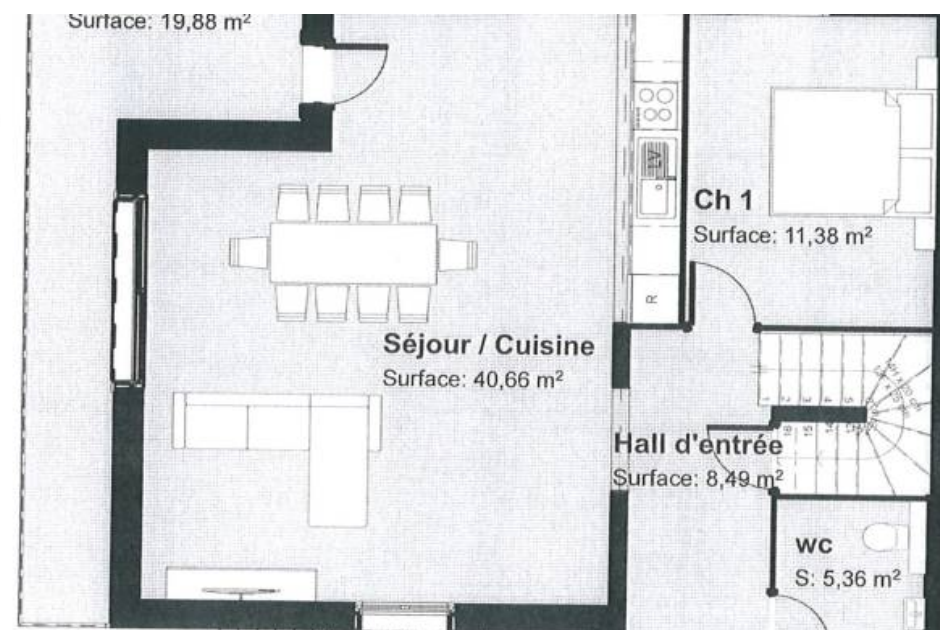

Eteaux, maison mitoyenne neuve d'environ 190 m² dont 72 m² utiles, au rdc cuisine ouverte sur salon - séjour - salle à manger, balcon d'environ 20 m², une chambre, à l'étage 4 chambres dont une avec salle d'eau, sdb, sous-sol complet avec double garage d'environ 41 m², cave, cellier, terrain environ 600 m², au calme, frais de notaire réduits 678.000 € les honoraires d'agence inclus et à la charge du vendeur bano immobilier 04.50.85.04.18. - bano.immo@wanadoo.fr - www.Bano-immo. Com - mandat 241314dpe viergeles informations sur les risques auxquels ce bien est exposé sont disponibles sur le site géorisques:www.Georisques. Gouv. Fr

BANO IMMOBILIER

198 GRANDE RUE - 74930 REIGNIER-ÉSERY

[Contacter l'agence](#)

[Voir tous les biens de cette agence](#)