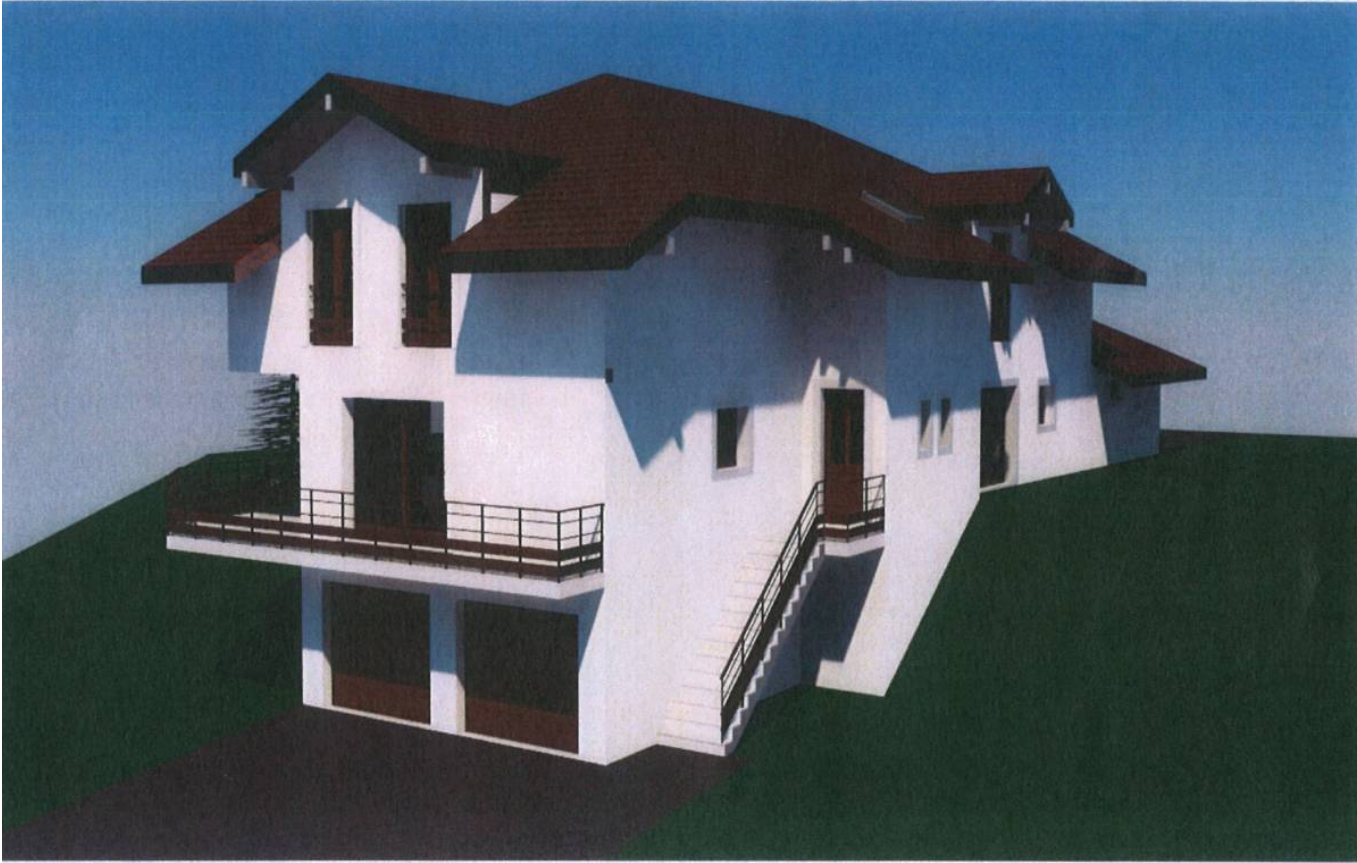

Perspectives Sud

Pièces	6 Pièces
Superficie	190 m²
Référence	3613490
Prix	678 000 €

Etaux

Maison à vendre (74800)

Eteaux, maison mitoyenne neuve d'environ 190 m² dont 72 m² utiles, au rdc cuisine ouverte sur salon - séjour - salle à manger, balcon d'environ 20 m², une chambre, à l'étage 4 chambres dont une avec salle d'eau, sdb, sous-sol complet avec double garage d'environ 41 m², cave, cellier, terrain environ 600 m², au calme, frais de notaire réduits 678.000 € les honoraires d'agence inclus et à la charge du vendeur bano immobilier 04.50.85.04.18. - bano.immo@wanadoo.fr - www.Bano-immo. Com - mandat 241314dpe viergeles informations sur les risques auxquels ce bien est exposé sont disponibles sur le site géorisques:www.Georisques. Gouv. Fr

BANO IMMOBILIER

198 GRANDE RUE - 74930 REIGNIER-ÉSERY

[Contacter l'agence](#)

[Voir tous les biens de cette agence](#)

Perspectives Sud

www.maisonsetappartements.fr