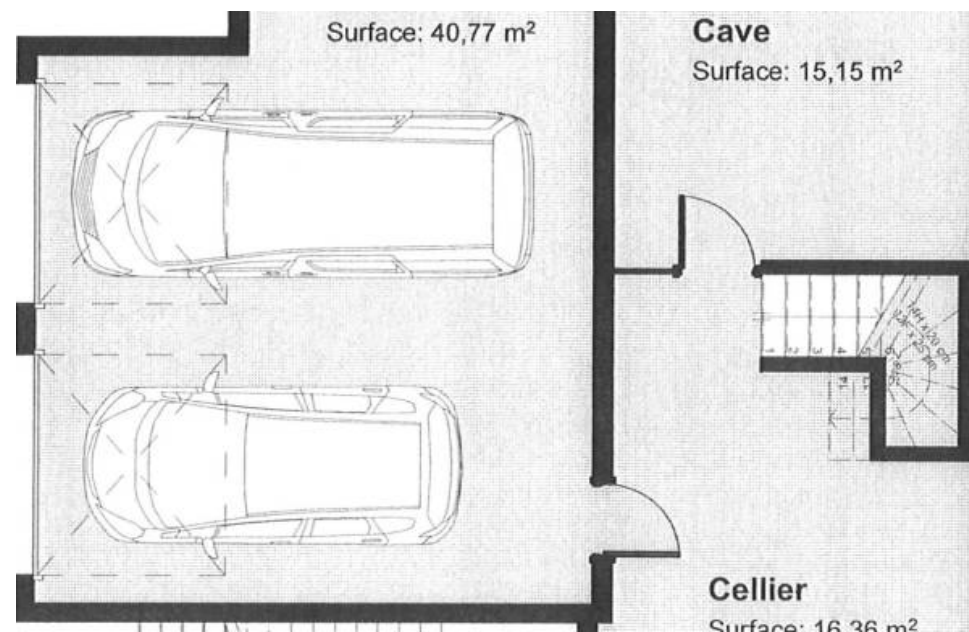

Eteaux, maison mitoyenne neuve d'environ 190 m² dont 72 m² utiles, au rdc cuisine ouverte sur salon - séjour - salle à manger, balcon d'environ 20 m², une chambre, à l'étage 4 chambres dont une avec salle d'eau, sdb, sous-sol complet avec double garage d'environ 41 m², cave, cellier, terrain environ 600 m², au calme, frais de notaire réduits 678.000 € les honoraires d'agence inclus et à la charge du vendeur bano immobilier 04.50.85.04.18. - bano.immo@wanadoo.fr - www.Bano-immo. Com - mandat 241314dpe viergeles informations sur les risques auxquels ce bien est exposé sont disponibles sur le site géorisques:www.Georisques. Gouv. Fr

BANO IMMOBILIER

198 GRANDE RUE - 74930 REIGNIER-ÉSERY

[Contacter l'agence](#)

[Voir tous les biens de cette agence](#)