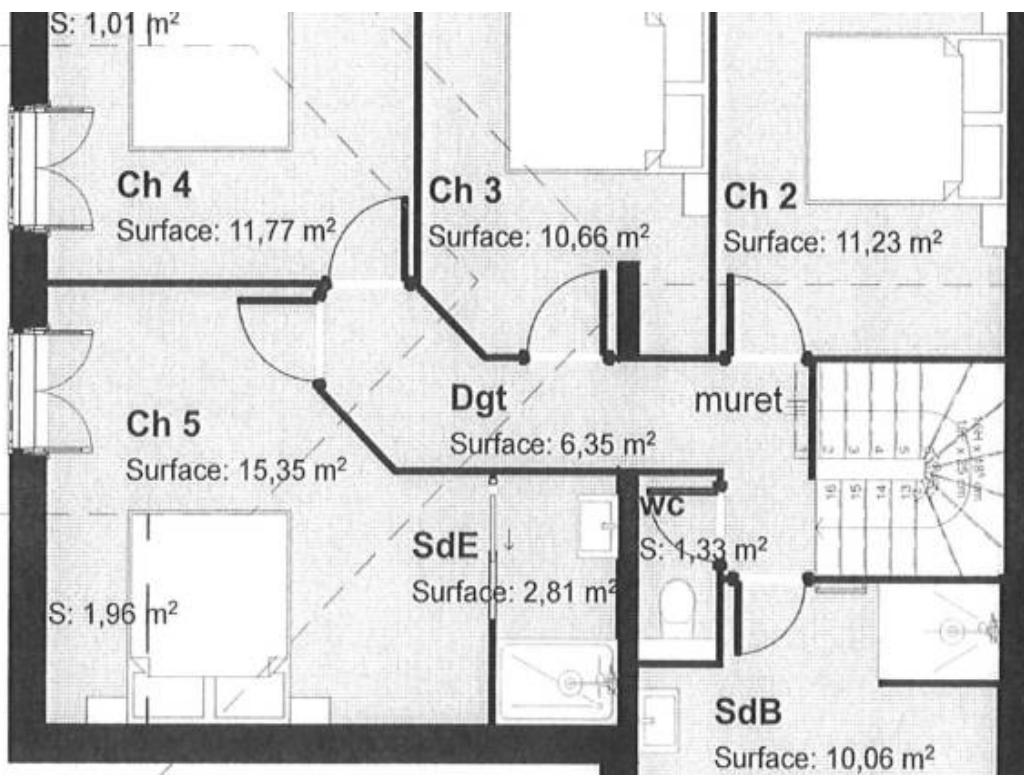

www.maisonsetappartements.fr