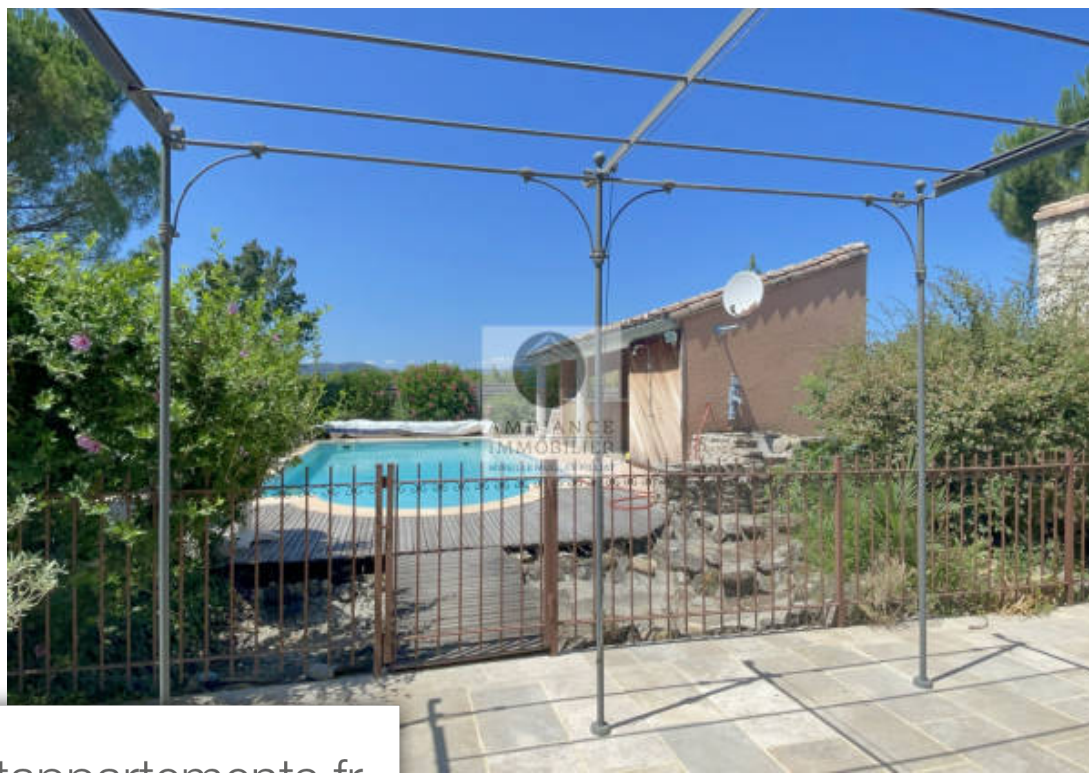

www.maisonsetappartements.fr