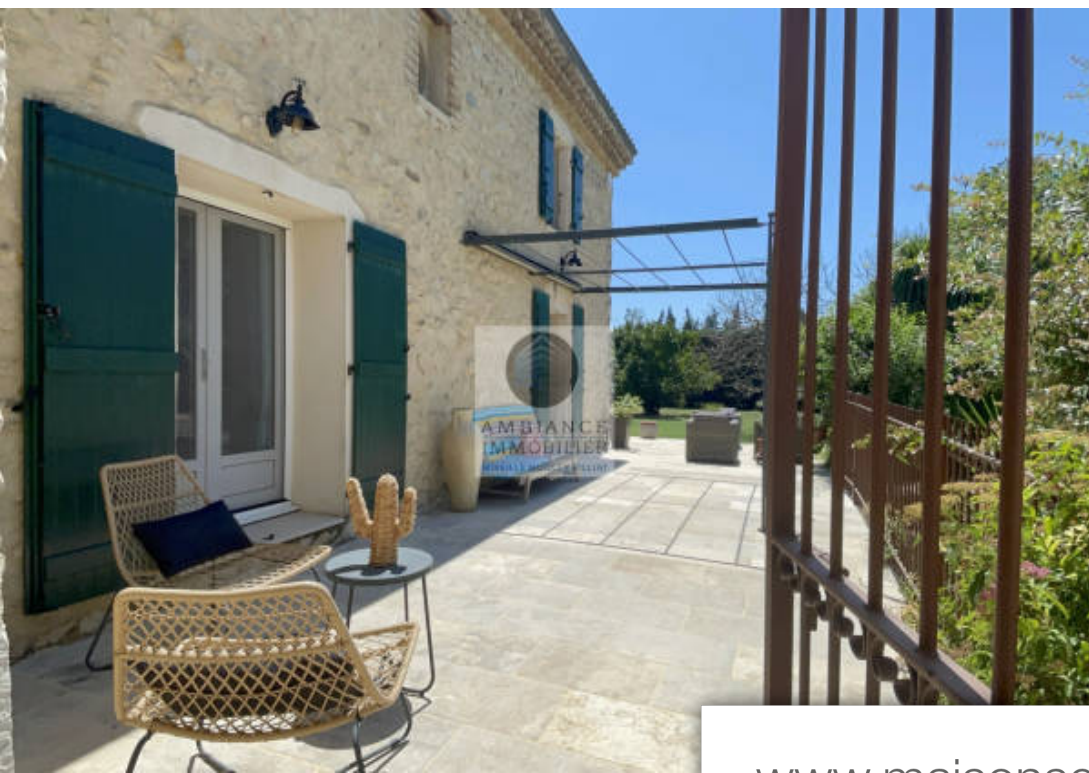

www.maisonsetappartements.fr