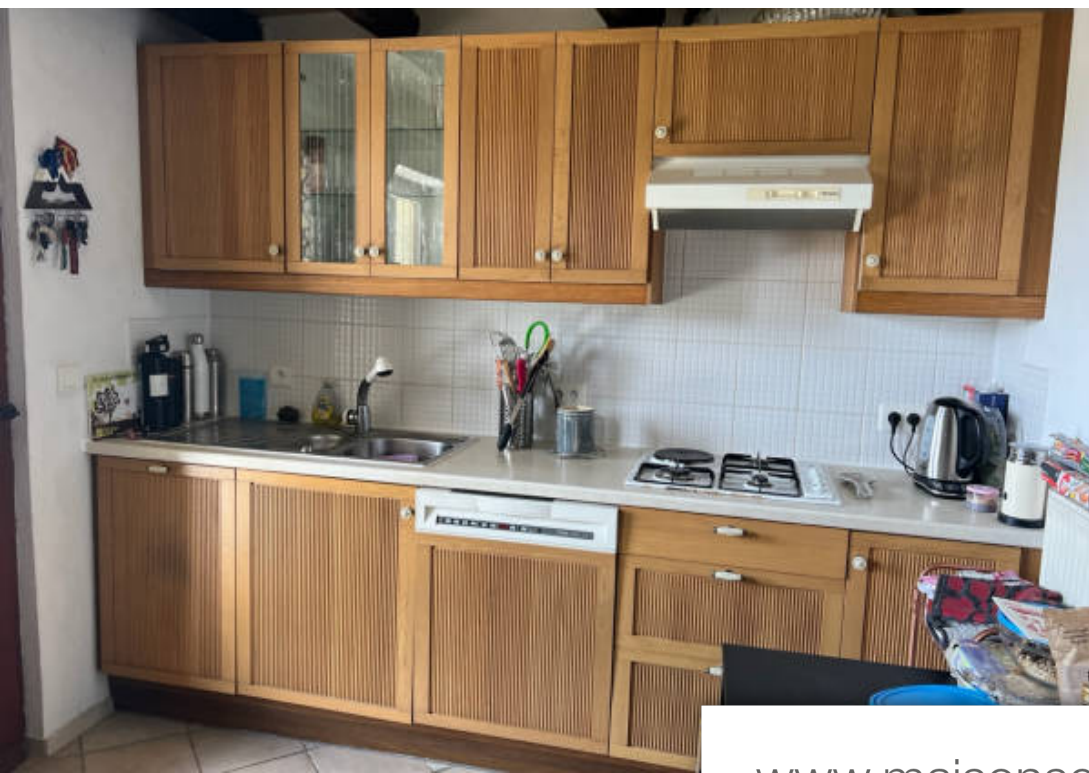

www.maisonsetappartements.fr