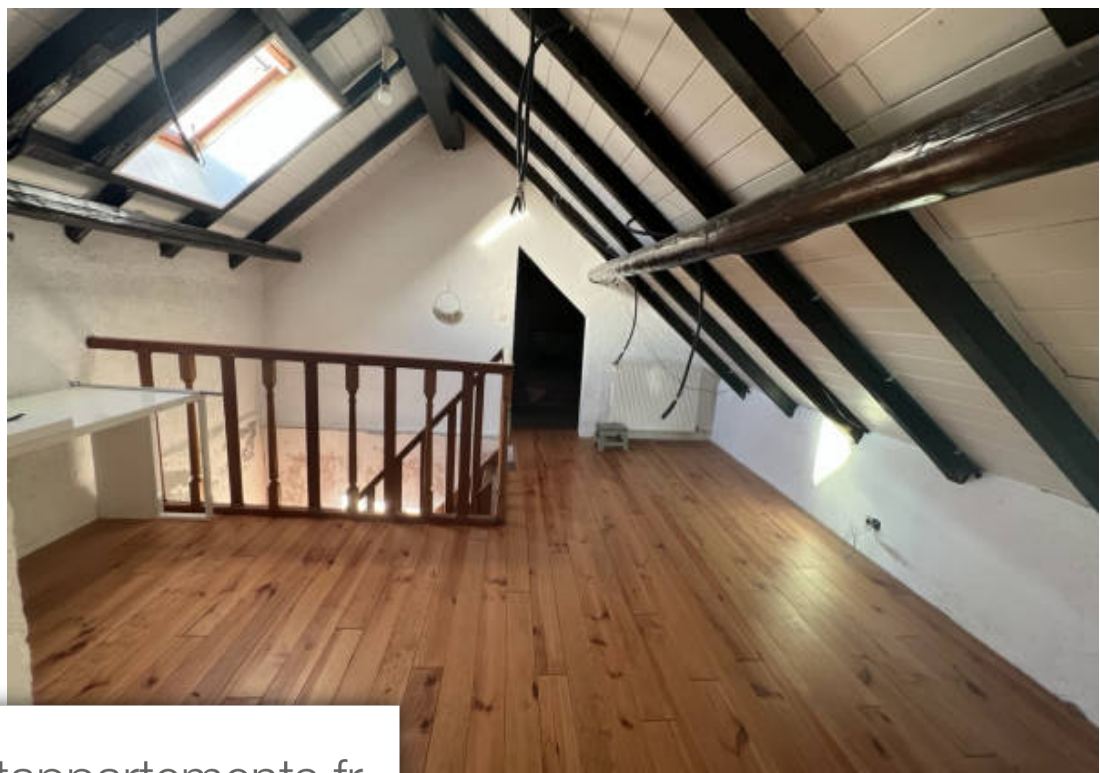

www.maisonsetappartements.fr