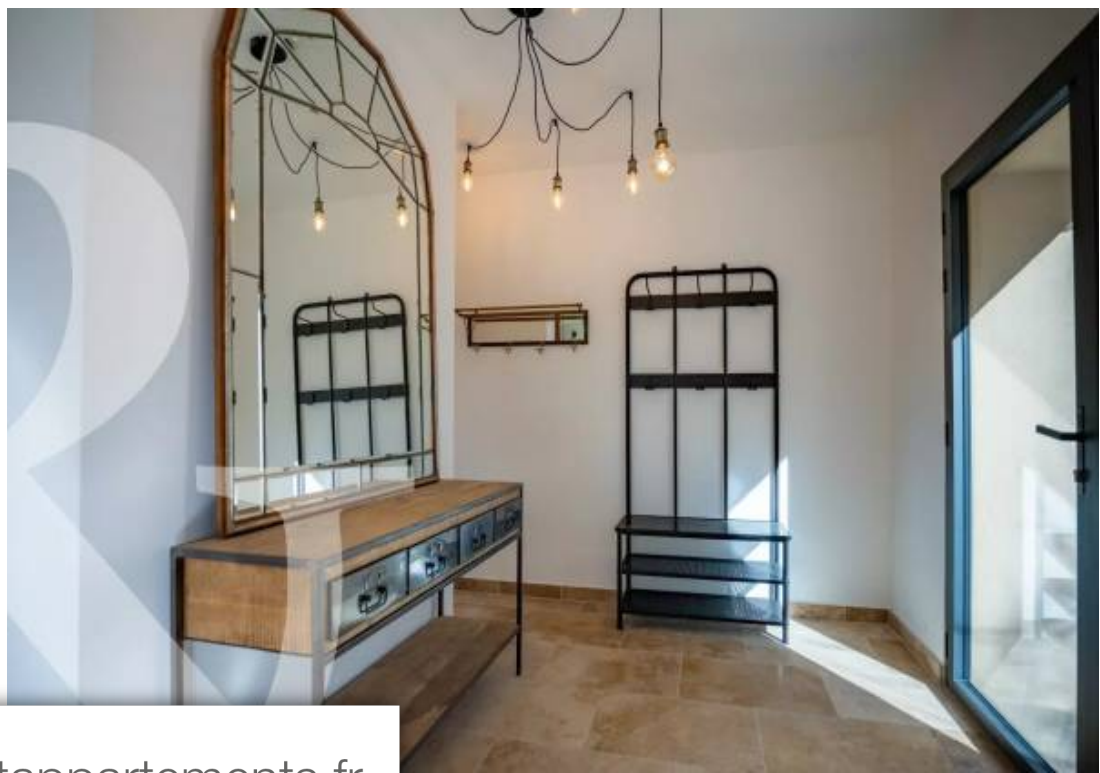

www.maisonsetappartements.fr