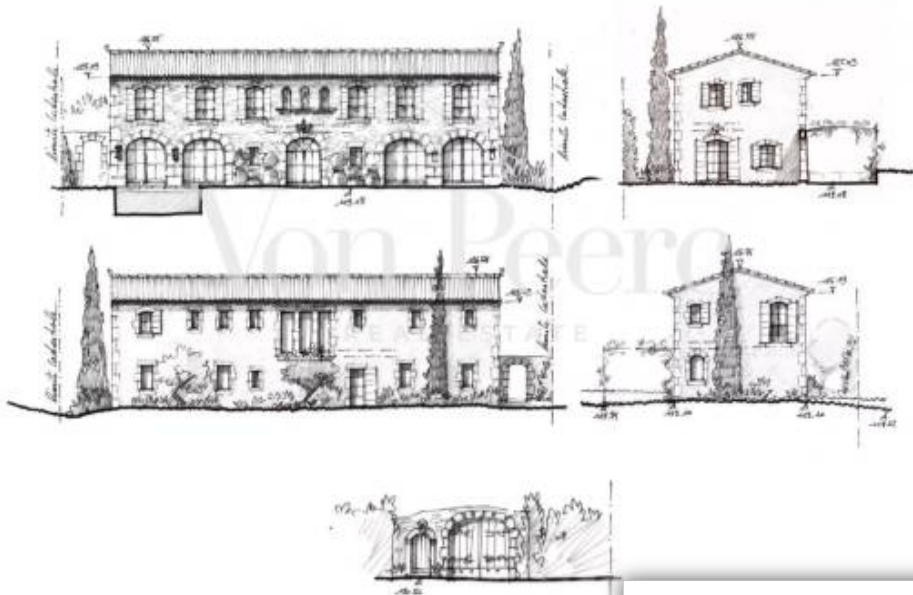

PLANS DE FAÇADES