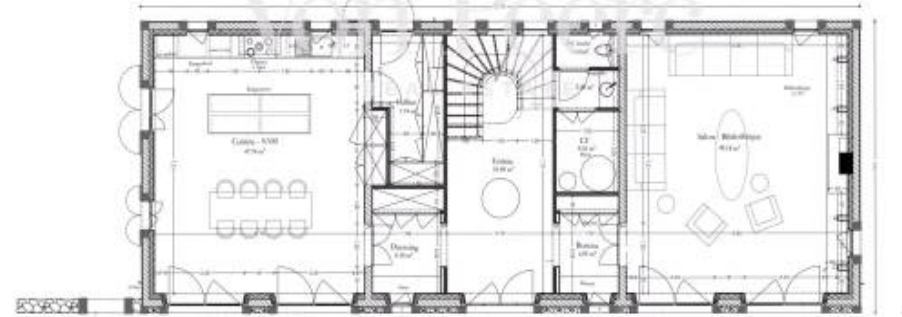

PLAN RDC

www.maisonsetappartements.fr