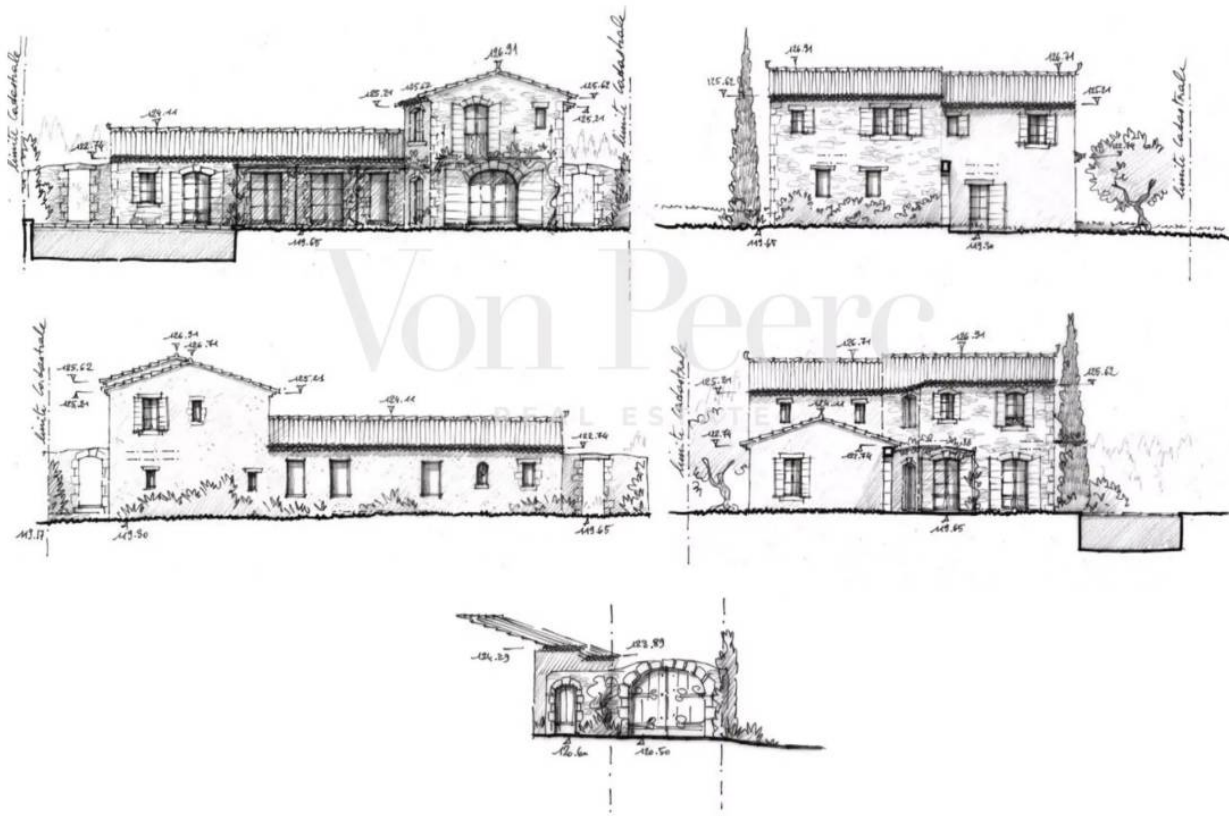

PLANS DE FAÇADES

Pièces	5 Pièces
Superficie	243 m ²
Référence	7219244
Prix	3 495 000 €

Eygalières
Maison à vendre (13810)

Venez découvrir ce très joli mas de village en pierres au coeur du village d'eygalières. D'une surface habitable de 243 m2 il propose une belle entrée de 16 m2 donnant accès au salon de 57 m2 et d'une cuisine de 36 m2 avec un cellier de 5 m2 et une buanderie de 8 m2. Au rez-de-chaussée une belle chambre ensuite de 28 m2 avec salle de bains. A l'étage 3 autres belles chambres ensuite de 33 à 18 m2. Exposé plein sud, piscine et diverses terrasses ombragées. Portail électrique, vidéophone. Façade en pierre. Les frais de notaire sont réduits pour cette acquisition. Refvype1les informations sur les risques auxquels ce bien est exposé sont disponibles sur le site géorisques : [www. Georisques. Gouv. Fr](http://www.Georisques.Gouv.Fr)