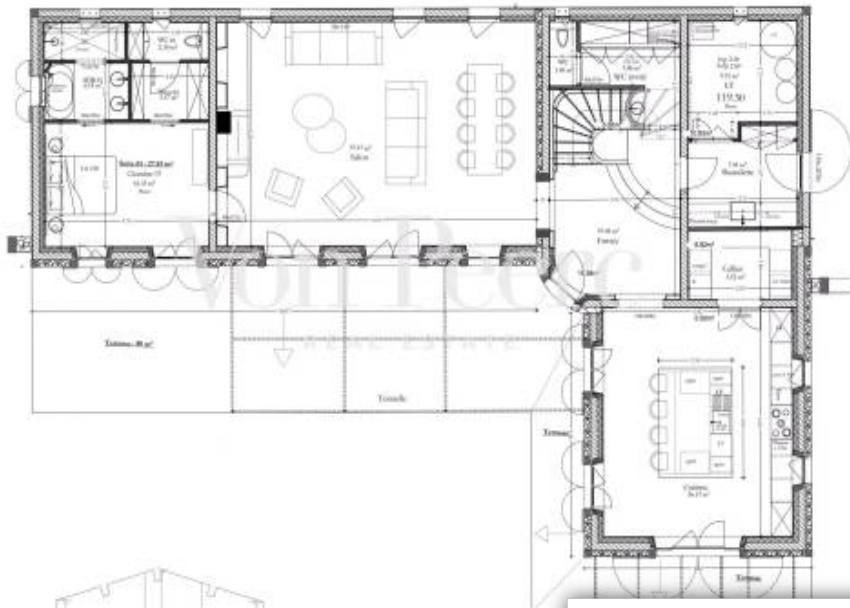

www.maisonsetappartements.fr