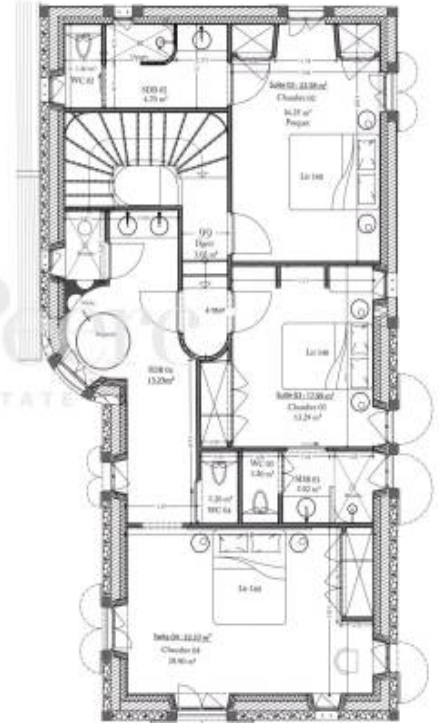

www.maisonsetappartements.fr