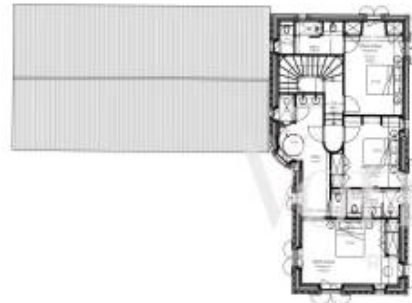

www.maisonsetappartements.fr