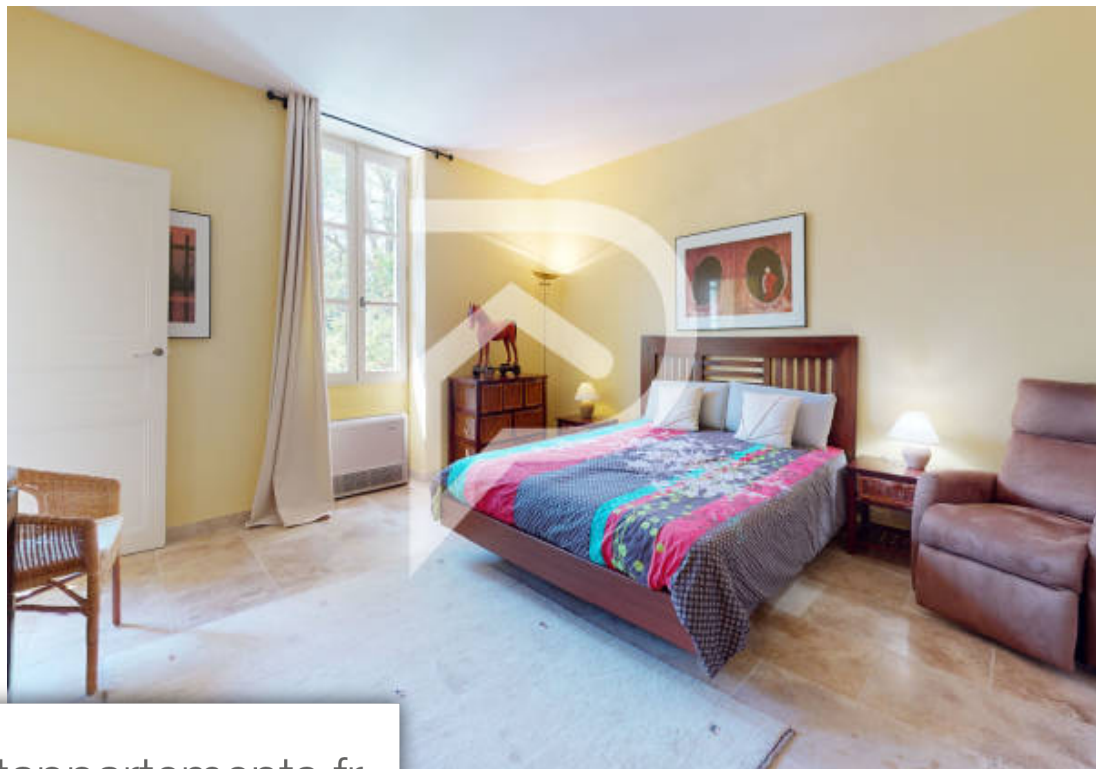

www.maisonsetappartements.fr