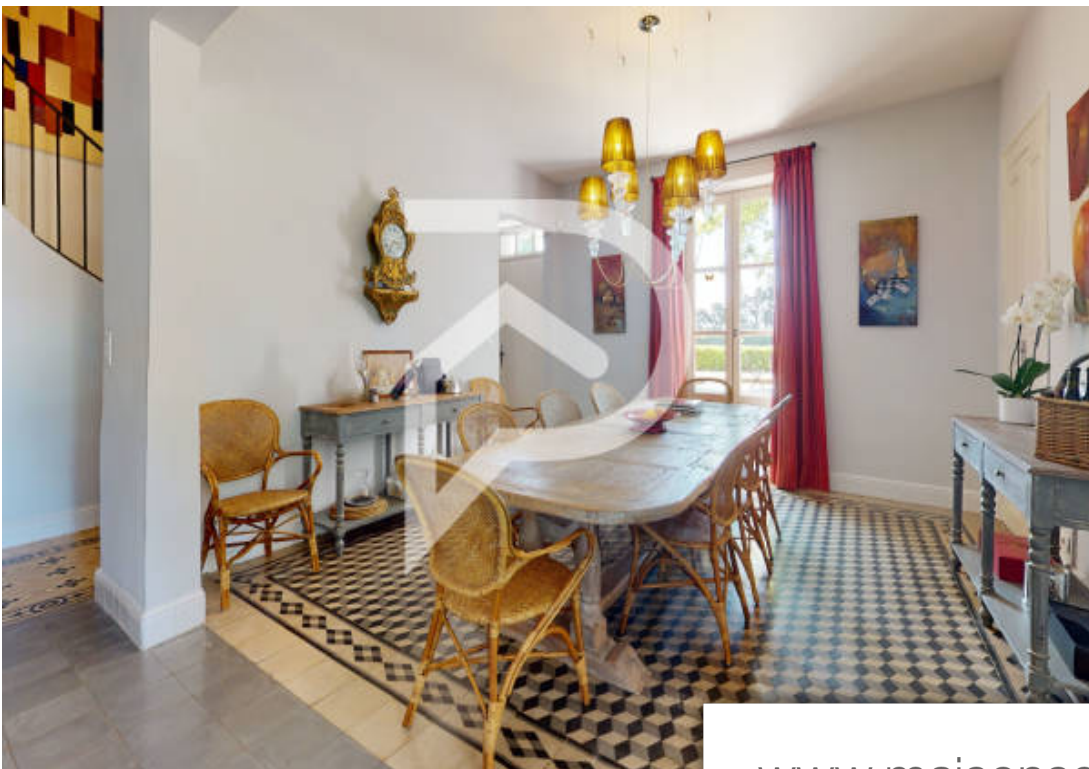

www.maisonsetappartements.fr