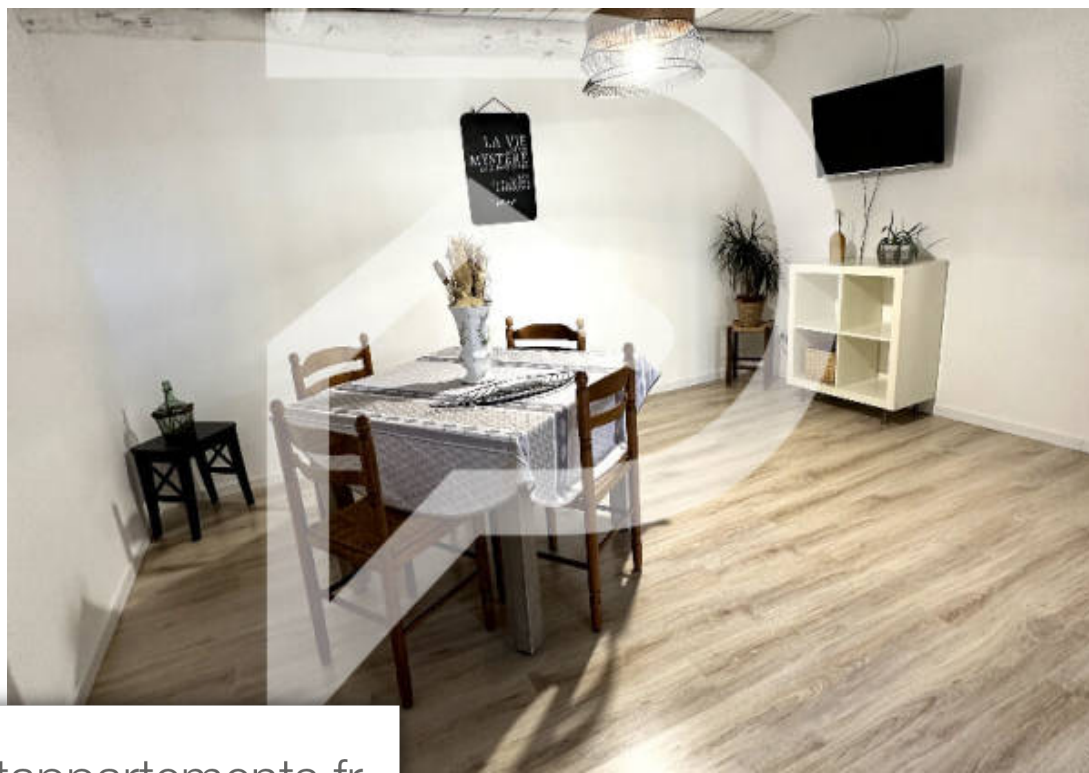

www.maisonsetappartements.fr