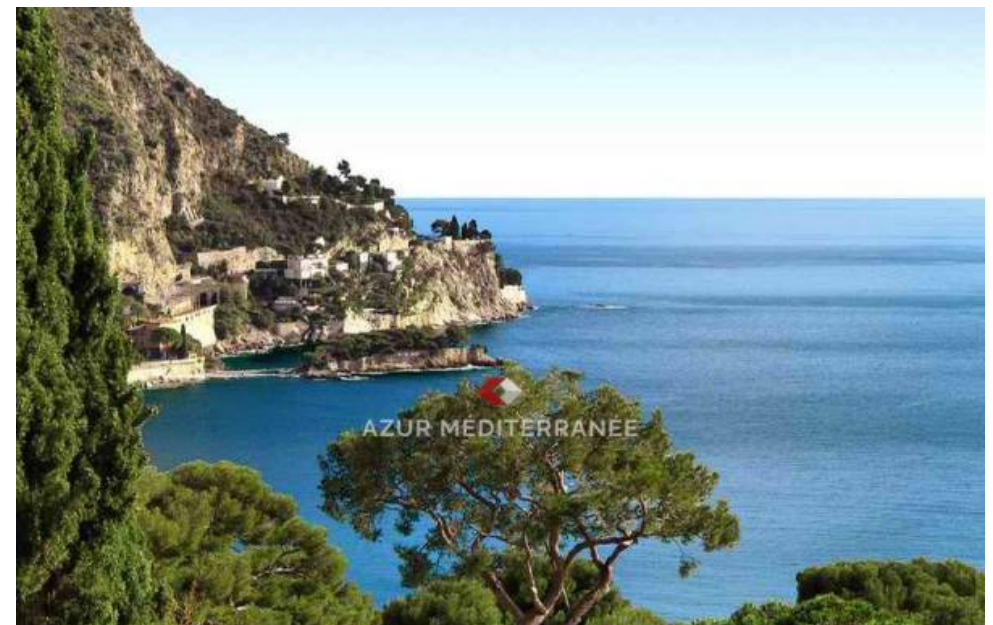

Située à 7 minutes à pied de la fameuse plage anjuna, cette villa moderne a été entièrement rénovée, elle bénéficie d'une vue panoramique à 180° et d'un ensoleillement maximum étant exposée plein sud. Les 4 chambres et 4 salles de bain sont neuves, cuisine américaine neuve, vaste pièce de réception bénéficiant de cette vue imprenable. Air conditionné - wifi et apple tv - piscine - tennis (disponible sur réservation)

Located a 7-minute walk from the famous anjuna beach, this modern villa has been completely refurbished, with panoramic 180 ° views and maximum sun exposure facing south. The 4 bedrooms and 4 bathrooms are new, new kitchen, large reception room enjoying this breathtaking view. Air conditioning - wifi and apple tv - pool - tennis (available on reservation)

AZUR MÉDITERRANÉE

2 avenue Albert 1er - 06230 VILLEFRANCHE-SUR-MER

[Contacter l'agence](#)

[Voir tous les biens de cette agence](#)