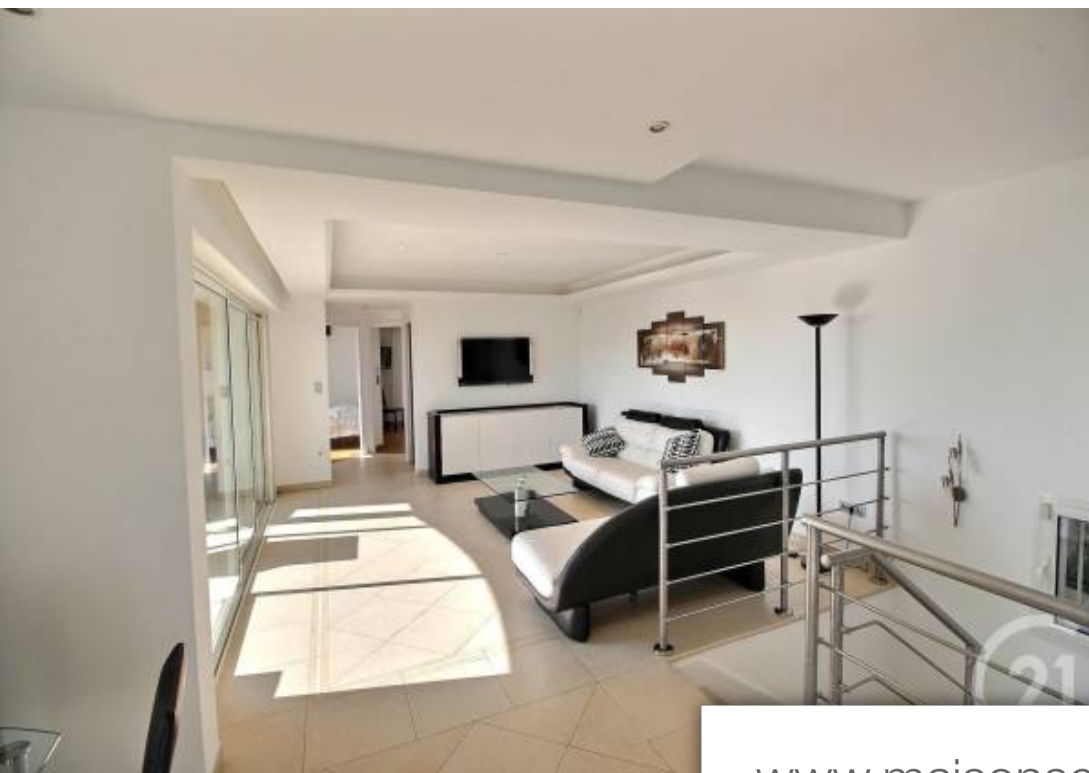

www.maisonsetappartements.fr