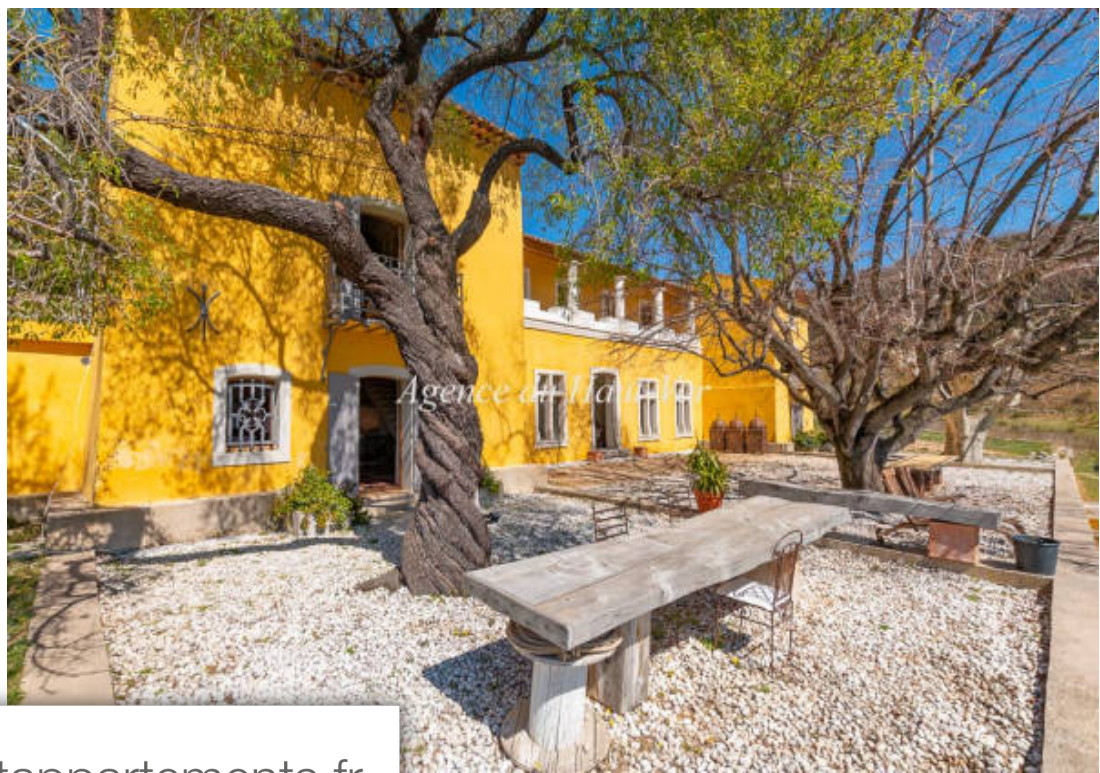

www.maisonsetappartements.fr