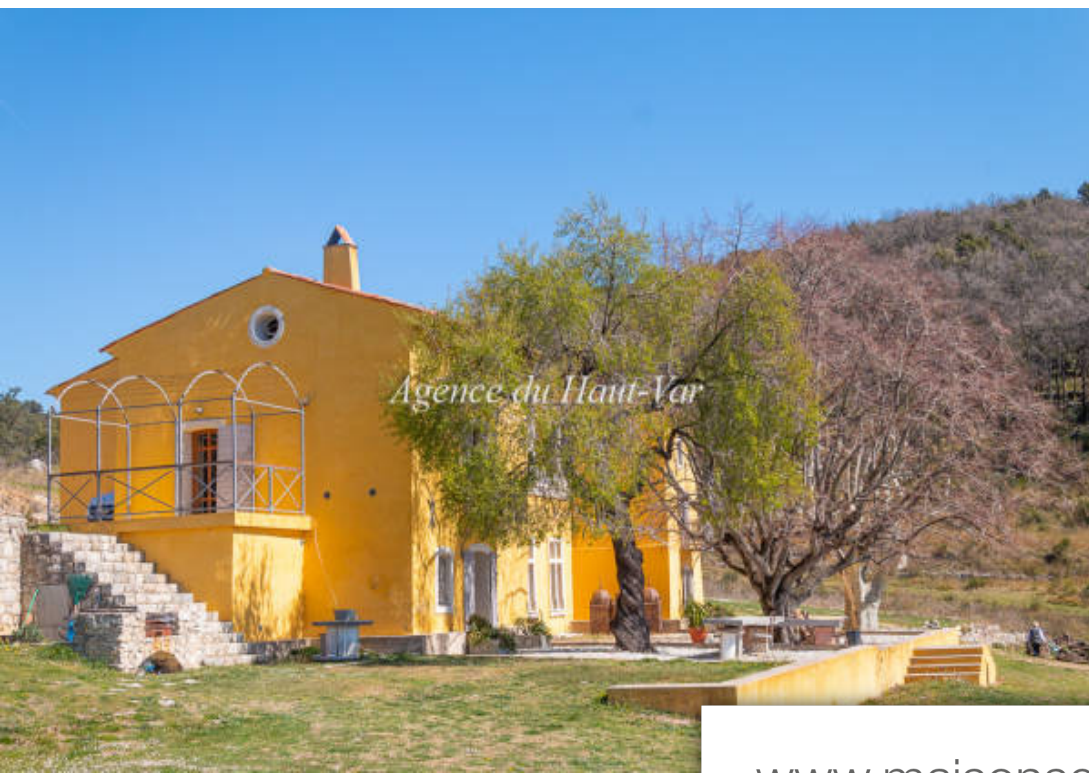

www.maisonsetappartements.fr