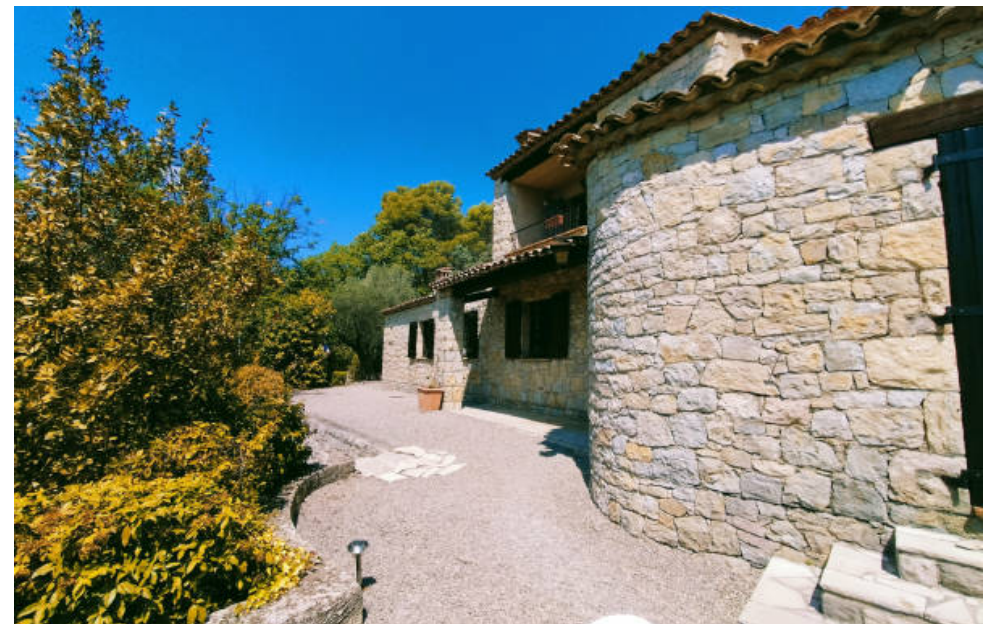

ART IMMOBILIER INTERNATIONAL

1 chemin des chênes - 06130 GRASSE

[Contacter l'agence](#)

[Voir tous les biens de cette agence](#)