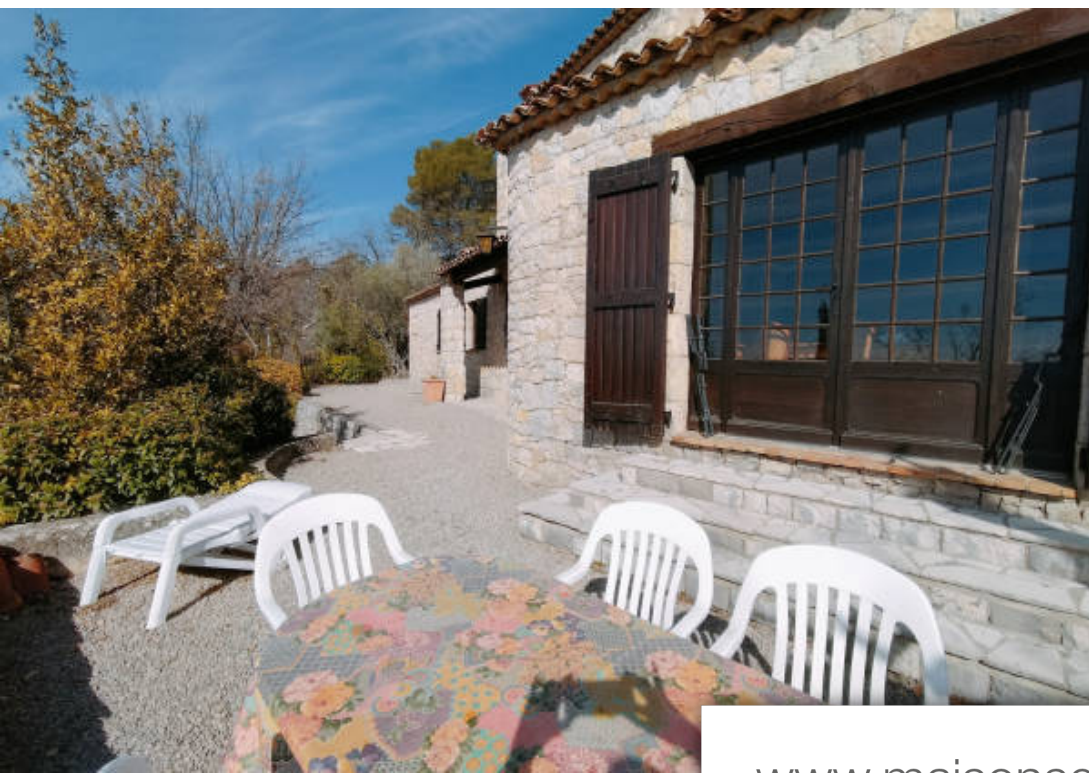

www.maisonsetappartements.fr